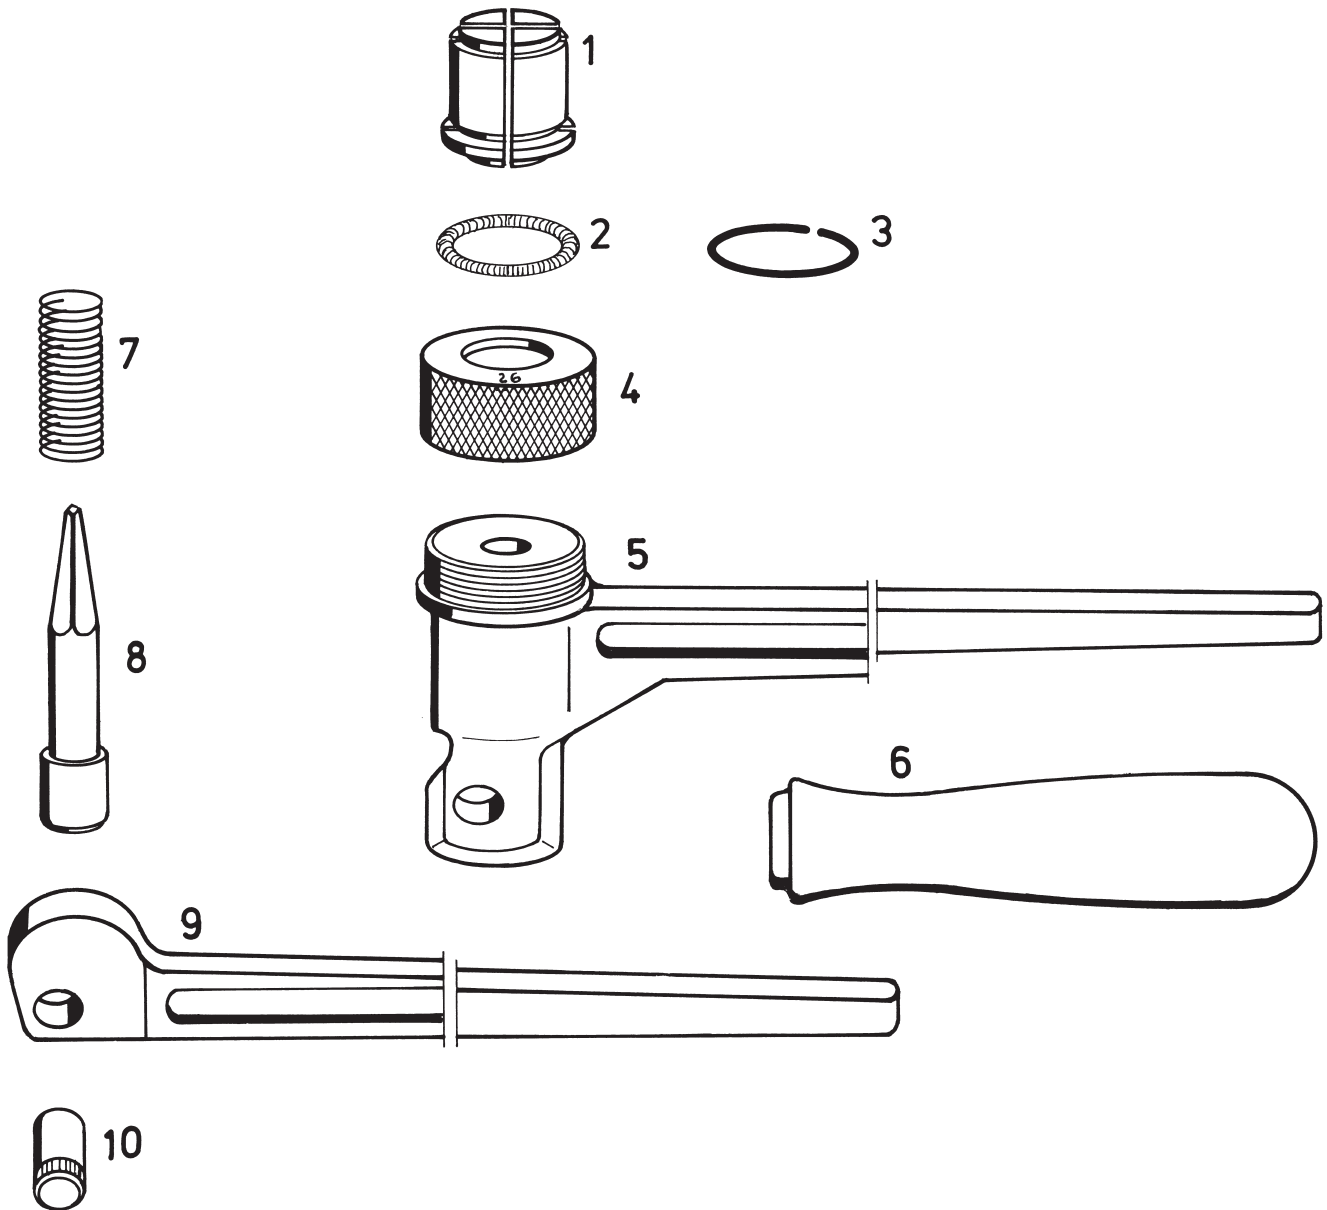

Situation actuelle
voir www.albert-roller.de
autres pièces sur demande

Elenco dei pezzi

Ultimo aggiornamento
vedi www.albert-roller.de
altri ricambi su richiesta

deu	eng	fra	ita	
1-4 Aufweitkopf komplett → siehe Katalog/Preisliste	Expanding head complete → see catalogue/price list	Tête d'emboîture compl. → voir catalogue/liste de prix	Testina espans. compl. → vedi catalogo/listino prezzi	
5 Haupthebel	Main lever	Levier principale	Leva principale	150501
6 Griff	Handle	Poignée	Manico	150506
7 Druckfeder	Pressure spring	Ressort de compression	Molla a compressione	150504
8 Aufweitbolzen	Expander bolt	Pointeau emboîture	Perno espansore	150503
9 Exzenterhebel	Eccentric lever	Levier excentrique	Leva eccentrica	150502
10 Achse	Bolt	Axe	Bullone	150505