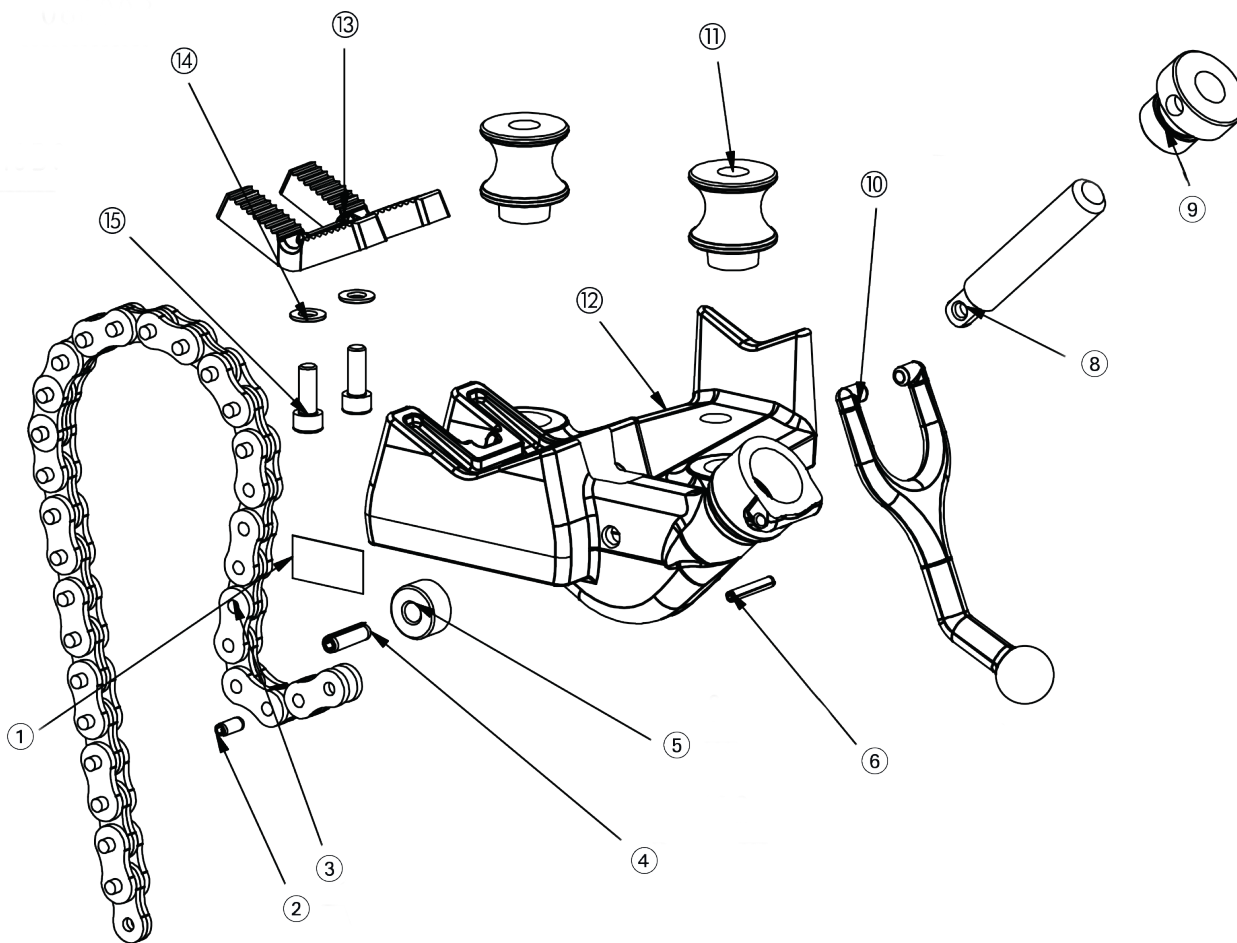

## Spare parts list

Latest version  
see [www.albert-roller.de](http://www.albert-roller.de)  
other parts on request

## Liste des pièces

Situation actuelle  
voir [www.albert-roller.de](http://www.albert-roller.de)  
autres pièces sur demande

## Elenco dei pezzi

Ultimo aggiornamento  
vedi [www.albert-roller.de](http://www.albert-roller.de)  
altri ricambi su richiesta

deu	eng	fra	ita	
— Erstatzteilsortiment Spannbacke (Pos. 13 + 15)	Spare parts assortment, clamping jaw (Pos. 13 + 15)	Jeu de pièces détachées mors de serrage (Pos. 13 + 15)	Set ricambi ganascia (Pos. 13 + 15)	120275
— Erstatzteilsortiment Kette (Pos. 2 + 3)	Spare parts assortment, chain (Pos. 2 + 3)	Jeu de pièces détachées chaîne (Pos. 2 + 3)	Set ricambi catena (Pos. 2 + 3)	120276
— Erstatzteilsortiment Spindel (Pos. 2 + 8)	Spare parts assortment, spindle (Pos. 2 + 8)	Jeu de pièces arbre (Pos. 2 + 8)	Set ricambi albero (Pos. 2 + 8)	120273R
— Knebel kompl. (Pos. 6, 9, 10)	Feed screw compl. (Pos. 6, 9, 10)	Poignée compl. (Pos. 6, 9, 10)	Manopola compl. (Pos. 6, 9, 10)	120261R
10 Knebel	Feed screw	Poignée	Manopola	120255R
11 Biegerolle	Bending roller	Galet de cintrage	Rullo di curvatura	120257R