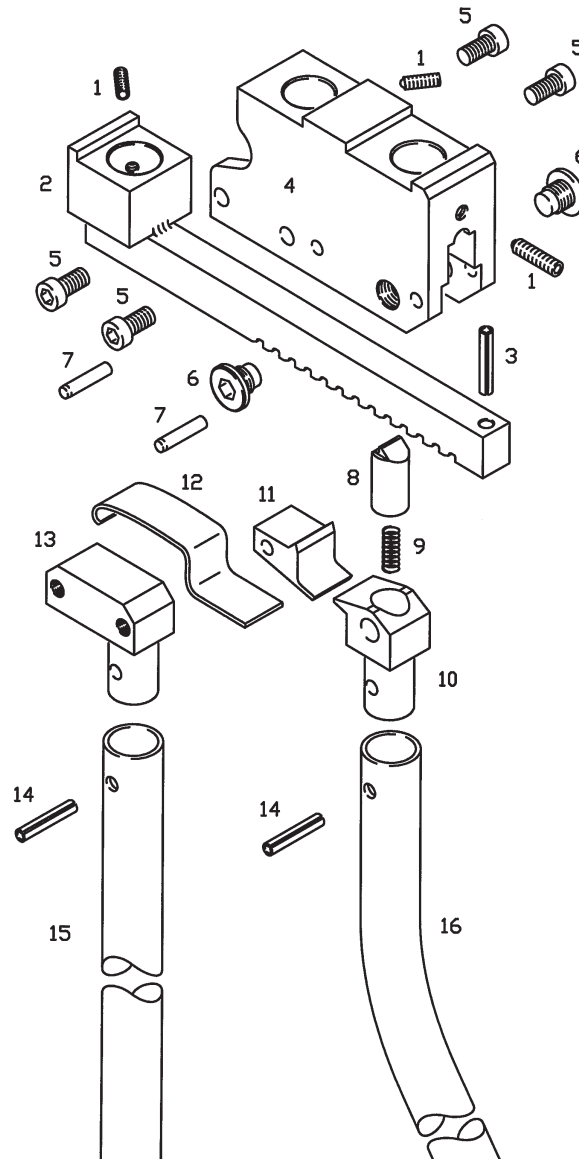

Teileverzeichnis

Aktueller Stand
siehe www.albert-roller.de
weitere Teile auf Anfrage

Spare parts list

Latest version
see www.albert-roller.de
other parts on request

Liste des pièces

Situation actuelle
voir www.albert-roller.de
autres pièces sur demande

Elenco dei pezzi

Ultimo aggiornamento
vedi www.albert-roller.de
altri ricambi su richiesta

deu	eng	fra	ita	
1 Federndes Druckstück	Spring pressure piece reforc	Pièce de compression renf.	Elemento pressante rinforzato	061053
2 Zahnstange kompl.	Dented rod complete	Crémaillère	Cremagliera completa	574330RX
3 Spannhülse	Clamping sleeve	Douille de serrage	Spina elastica	088131
4 Antriebsgehäuse	Housing	Carcasse	Carcassa azionamento	574320RX
5 Zylinderschraube	Fillister head screw	Vis tête cylindrique	Vite a testa cilindrica	081058
6 Lagerbolzen	Bearing bolt	Axe fileté	Perno cuscinetto	574333R
7 Spiralspannstift	Spiral pin	Goupille spiralée	Spina elastica a spirale	088090
8 Rastbolzen	Catch bolt	Boulon d'arrêt	Perno	574323RX
9 Druckfeder	Pressure spring	Ressort de compression	Molla di compressione	153108
10 Antriebsklotz	Drive block	Carcasse	Blocco di avanzamento	574324RX
11 Sperrhebel	Catch lever	Lever d'arrêt	Leva di fissaggio	574332RX
12 Formfeder	Form spring	Ressort	Molla	574326R
13 Führungsklotz	Guide block	Guide	Pattini guida	574325R
14 Spannhülse	Clamping sleeve	Douille de serrage	Spina elastica	088154
15 Hebel gerade	Lever straight	Lever droit	Leva diritta	574321R
16 Hebel gebogen	Lever curved	Lever courbé	Leva, piegata	574322R