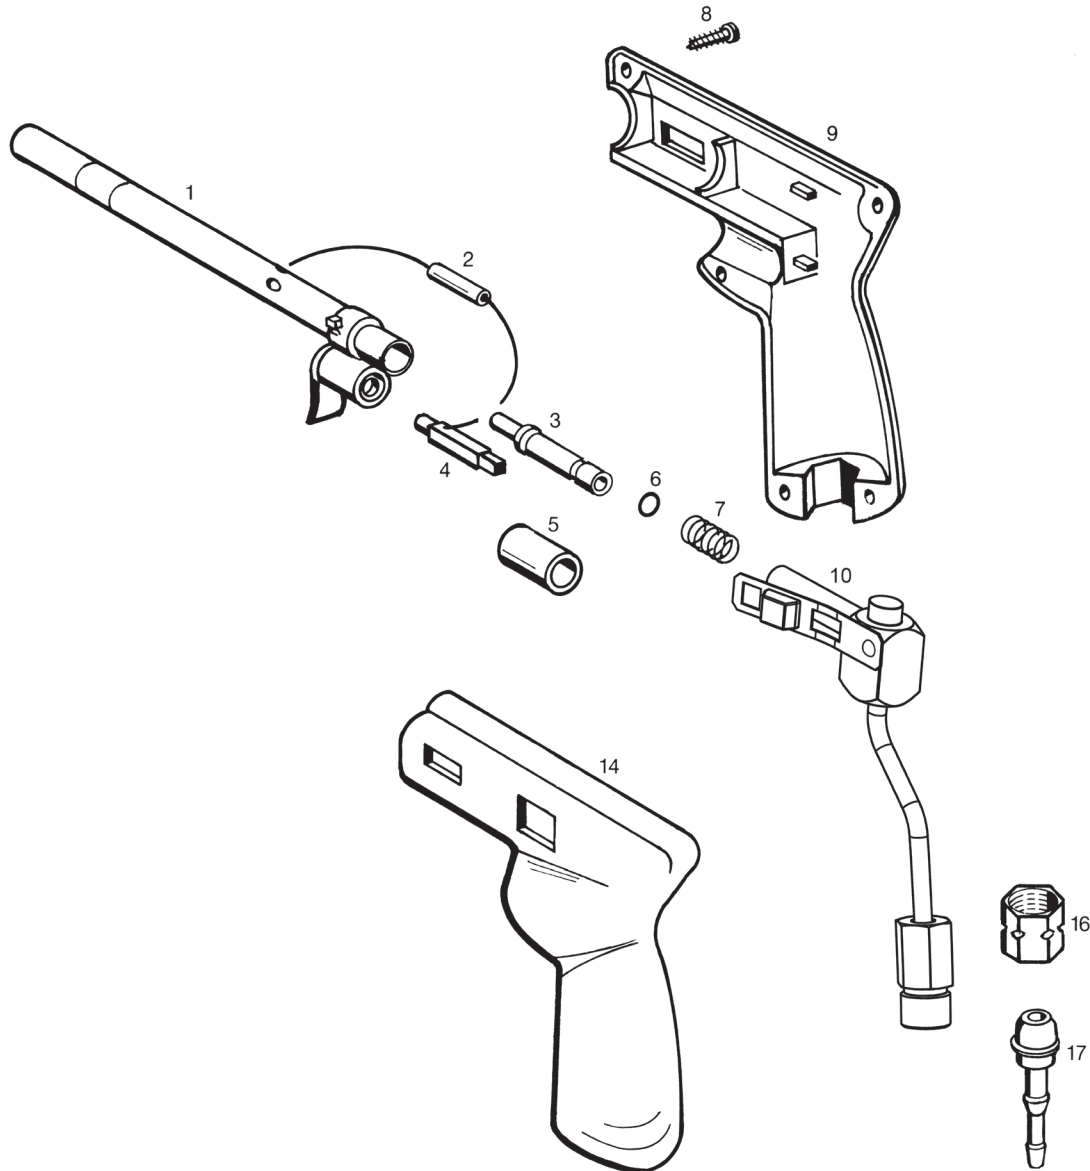

Elenco dei pezzi

Ultimo aggiornamento
vedi www.albert-roller.de
altri ricambi su richiesta

deu	eng	fra	ita	
Brennerrohr mont. — Pos. 1, 2 und 4	Burn tube assembly Pos. 1, 2 and 4	Tube brûleur assemble Pos. 1, 2 et 4	Tube bruciatore montato Pos. 1, 2 e 4	160108 RA
2 Schrumpfschlauch	Heat-shrinkable sleeve	Tube flexible contractible	Tube flessibile a contrazione	160115
Düsenträger mont. — Pos. 3, 6 und 7	Orifice assembly Pos. 3, 6 and 7	Porte tuyere Pos. 3, 6 et 7	Porta ugello montato Pos. 3, 6 e 7	160129 RA
4 Funkengenerator	Ignitor	Générateur des étincelles	Generatore di scintilla	160112 R
5 Zentrierbüchse	Centering bush	Douille de centrage	Boccola di centraggio	160138
6 O-Ring	O-Ring	Joint torique	Guarnizione O-Ring	060175
8 Kerbschraube	Sheet metal screw	Vis à tôle	Vite autofilettante	083111
9 Griffschale 2	Handle shell 2	Coquille poignée 2	Calotta impugnatura 2	163102 R-G
10 Ventilblock kompl. mit Gasanschluß	Valve block complete with gas connect.	Bloque soupape compl. à raccorde + gaz	Blocco valvola compl. con attacco gas	160118 RA
14 Griffschale 1	Handle shell 1	Coquille poignée 1	Calotta impugnatura 1	163101 R-G
Überwurfmutter — mit Tülle Pos. 16 und 17	Hollow cap nut with socket Pos. 16 and 17	Ecrou six pans et passe-cable Pos. 16 and 17	Dado cavo con boccola Pos. 16 and 17	160153