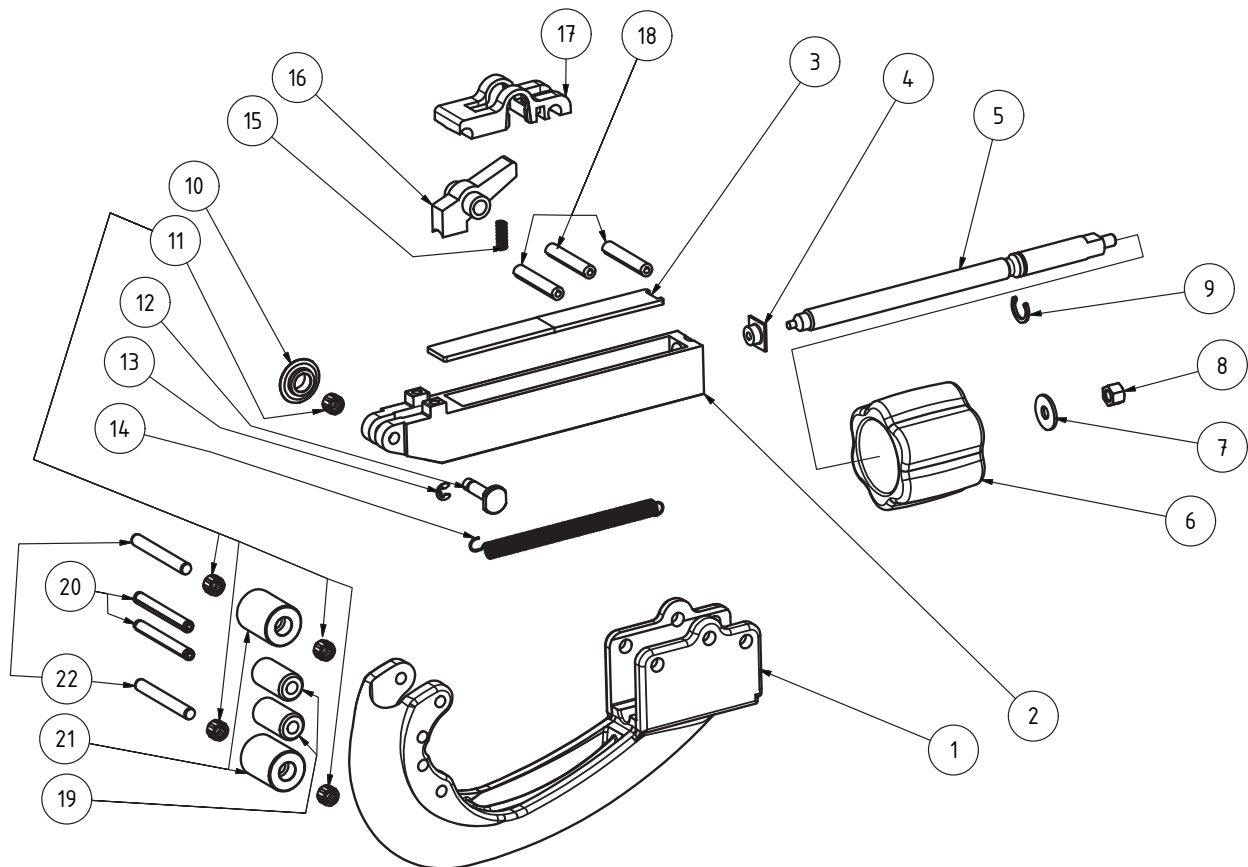

Teileverzeichnis

Aktueller Stand
siehe www.albert-roller.de
weitere Teile auf Anfrage

Spare parts list

Latest version
see www.albert-roller.de
other parts on request

Liste des pièces

Situation actuelle
voir www.albert-roller.de
autres pièces sur demande

Elenco dei pezzi

Ultimo aggiornamento
vedi www.albert-roller.de
altri ricambi su richiesta

deu	eng	fra	ita	
1 Bügel	Bow	Etrier	Staffa	113404A
2 Schieber	Slide	Curseur	Cursore	113412R
3 Distanzplatte	Distancing plate	Plaque d'écartement	Piastra distanziatrice	113416R
4 Drucklager	Thrust bearing	Palier de butée	Supporto di spinta	290017
5 Spindel	Spindle	Arbre	Albero	290013R
6 Griff	Handle	Poignée	Impugnatura	290018R
7 Scheibe	Washer	Rondelle	Ranella	086039
8 Hutmutter	Cap nut	Ecrou borgne	Dado a cappello	085049
9 Halbmondtring	Crescent ring	Bague d'arrêt	Anello mezzaluna	059035
10 Schneidrad	Cutter wheel	Molette	Rotella	113213A
11 Nadelkranz	Needle collar	Cage à aiguilles	Corona a rullini	057200
12 Schneidradachse	Cutter wheel axle	Axe molette	Asse rotella	113414R
13 Sicherungsscheibe	Locking washer	Rondelle de sécurité	Ranella di sicurezza	059088
14 Zugfeder	Traction spring	Ressort de traction	Molla di trazione	290020
15 Druckfeder	Pressure spring	Ressort de compression	Molla di compressione	153108
16 Rastmutter	Stop nut	Ecrou d'arrêt	Dado d'arresto	290019R
17 Verschluss	Sealing	Fermeture	Chiusura	290024
18 Spiralspannstift	Spiral pin	Goupille spiralée	Spina elastica	088181
19 Führungsrolle	Guiding roller	Galet de guidage	Rullo guida	290022
20 Spiralspannstift	Spiral pin	Goupille spiralée	Spina elastica	088180
21 Führungsrolle	Guiding roller	Galet de guidage	Rullo guida	113402R
22 Zylinderstift	Straight pin	Tige cylindrique	Spina cilindrica	088218