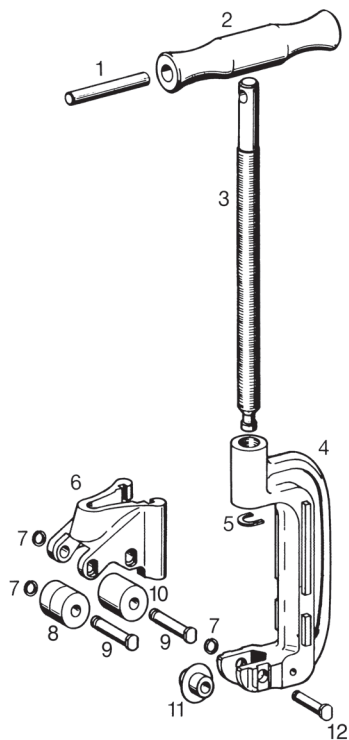

Teileverzeichnis

Aktueller Stand
siehe www.albert-roller.de
weitere Teile auf Anfrage

Spare parts list

Latest version
see www.albert-roller.de
other parts on request

Liste des pièces

Situation actuelle
voir www.albert-roller.de
autres pièces sur demande

Elenco dei pezzi

Ultimo aggiornamento
vedi www.albert-roller.de
altri ricambi su richiesta

deu	eng	fra	ita	
— Spindel kompl. Pos. 1 – 3	Spindle compl. Pos. 1 – 3	Arbre compl. Pos. 1 – 3	Albero compl. Pos. 1 – 3	113020
1 Spannhülse	Adaptor sleeve	Douille de serrage	Spina elastica	088092
2 Griff	Handle	Poignée	Manopola	341618R
4 Bügel	Bow	Etrier	Staffa	341615A
5 Federscheibe	Spring washer	Rondelle ressort	Rondella elastica	341619
6 Rollenhalter	Roller holder	Support galets	Portarulli	341616R
8 Führungsrolle	Guiding roller	Galet de guidage	Rullo guida	341610
— Rollenbolzen mont. Pos. 7 und 9	Roller bolt mounted Pos. 7 and 9	Axe de galet monté Pos. 7 et 9	Perno mont. Pos. 7 e 9	341621
10 Führungsrolle 2	Guiding roller 2	Galet de guidage 2	Rullo guida 2	341609
11 Schneidrad 1/8-2"	Cutter wheel 1/8-2"	Molette 1/8-2"	Rotella 1/8-2"	341614A
— Schneidradbolzen mont. Pos. 7 und 12	Cutter wheel bolt mounted Pos. 7 and 12	Axe monté Pos. 7 et 12	Perno rotella mont. Pos. 7 e 12	341622