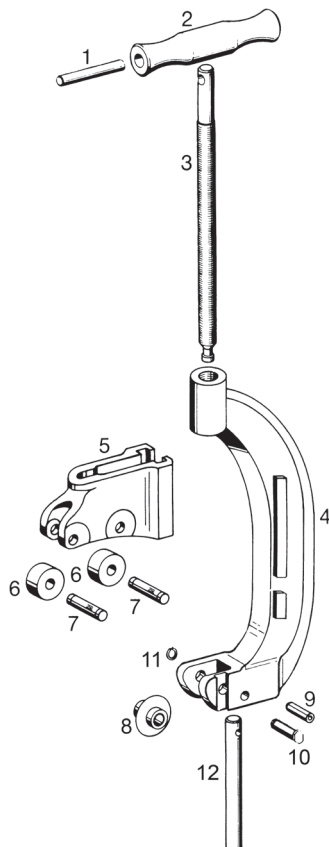

Teileverzeichnis

Aktueller Stand
siehe www.albert-roller.de
weitere Teile auf Anfrage

Spare parts list

Latest version
see www.albert-roller.de
other parts on request

Liste des pièces

Situation actuelle
voir www.albert-roller.de
autres pièces sur demande

Elenco dei pezzi

Ultimo aggiornamento
vedi www.albert-roller.de
altri ricambi su richiesta

deu	eng	fra	ita	
— Spindel kompl. Pos. 1, 2, 3	Spindle compl. Pos. 1, 2, 3	Arbre compl. Pos. 1, 2, 3	Albero compl. Pos. 1, 2, 3	113120
1 Spannülse	Adaptor sleeve	Douille de serrage	Spino elastica	088092
2 Griff	Handle	Poignée	Manopola	341618R
4 Bügel	Bow	Etrier	Staffa	381614A
5 Rollenhalter	Roller holder	Support galets	Portarulli	381624R
6 Führungsrolle	Guiding roller	Galet de guidage	Rullo guida	381609
7 Rollenbolzen	Roller bolt	Axe de galet	Perno	113108
8 Schneidrad 1/8-2" (4")	Cutter wheel 1/8-2" (4")	Molette 1/8-2" (4")	Rotella 1/8-2" (4")	341614A
9 Spiralspannstift	Spiral pin	Goupille spiralée	Spina elastica	088087
— Schneidradbolzen mont. Pos. 10, 11	Cutter wheel bolt mounted Pos. 10, 11	Axe monté Pos. 10, 11	Perno rotella montato Pos. 10, 11	341622
12 Gegenhalter	Counter-holder	Contre-poignée	Controsupporto	113112R