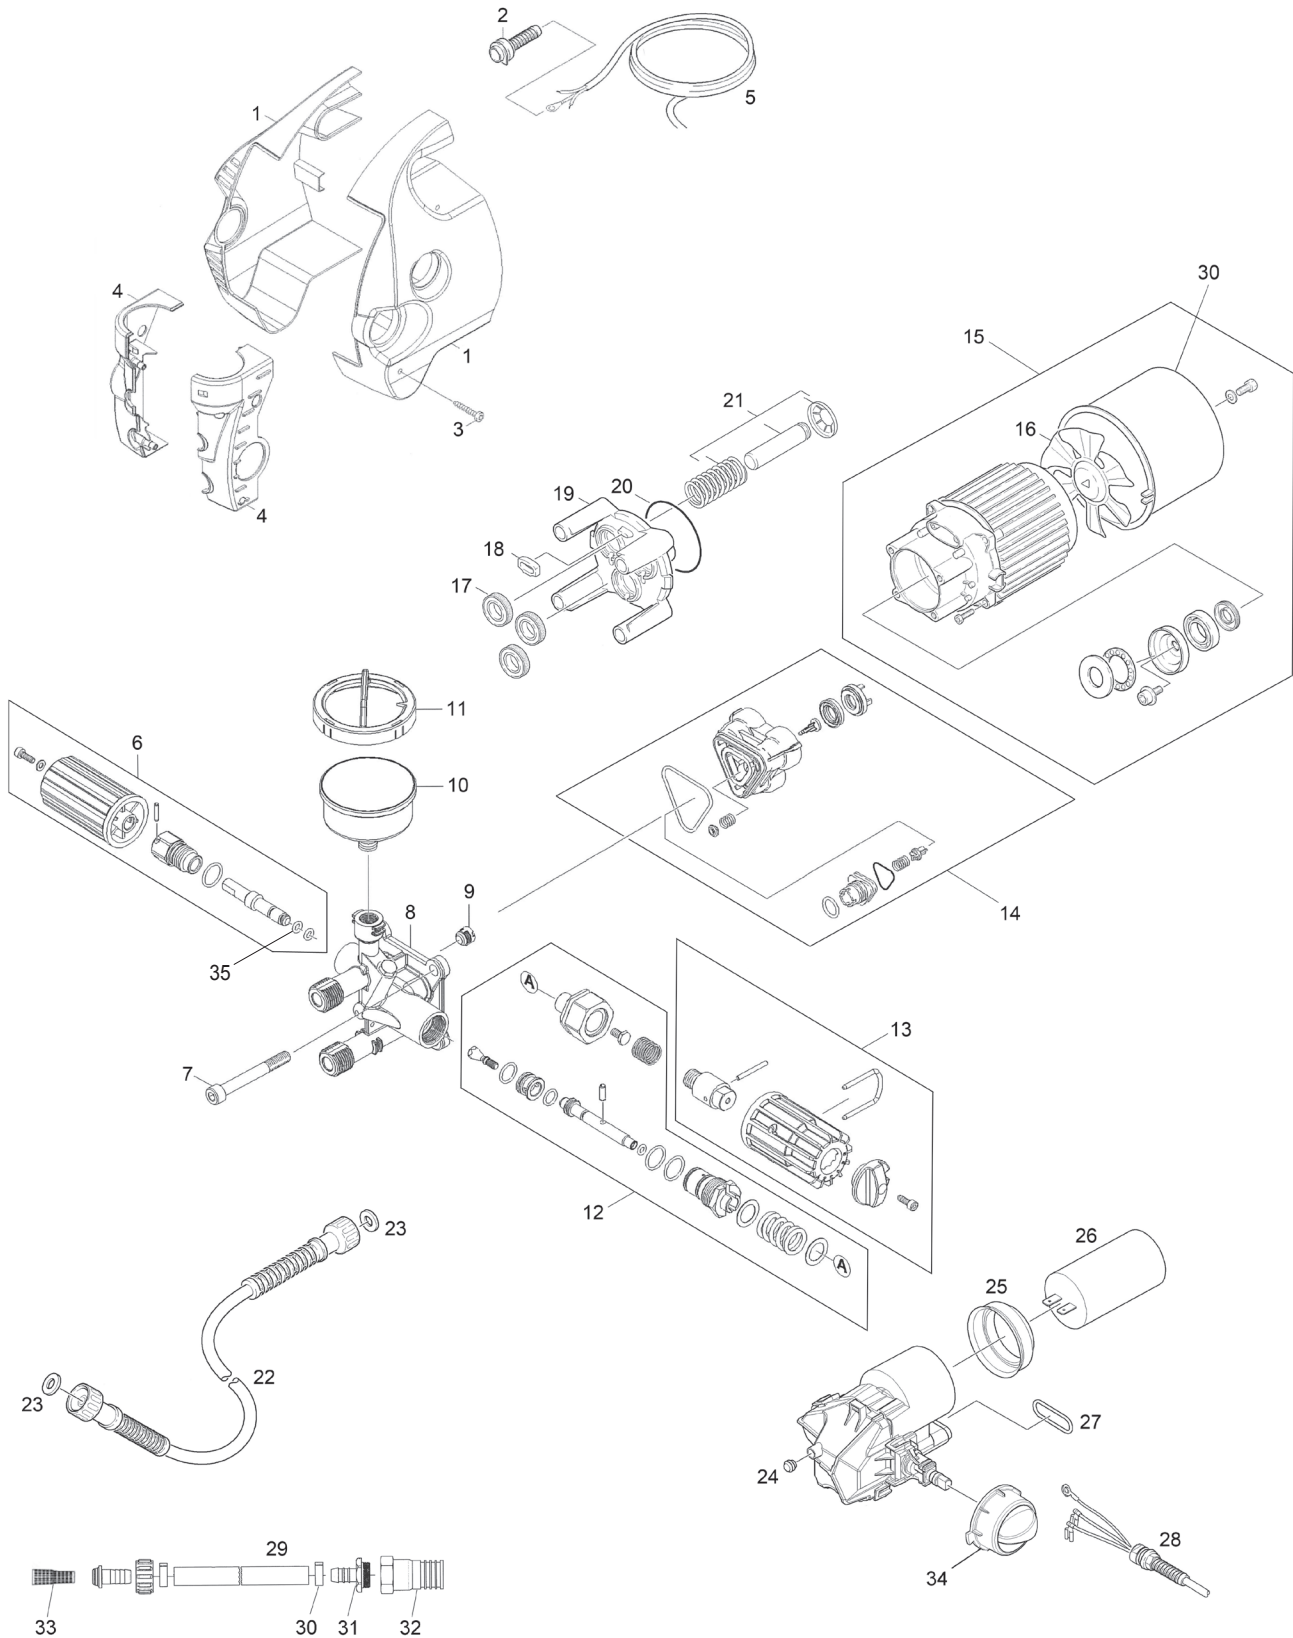

Elenco dei pezzi

Ultimo aggiornamento
vedi www.albert-roller.de
altri ricambi su richiesta

ROLLER'S E-Control 2

<i>deu</i>	<i>eng</i>	<i>fra</i>	<i>ita</i>	
1 Gehäuseschalen, Paar	Housing shells, pair	Carcasse coquille, paire	Carcassa calotta, paio	115510A
4 Gehäuseschalen Manometer, Paar	Housing shells manometer, pair	Carcasse coquille manometre, paire	Carcassa calotta manometro, paio	115511R
6 Absperrventil „Test“	„Test“ stop valve	Soupape d'arrêt „Test“	Valvola d'arresto „Test“	115512R
8 Steuergehäuse	Control housing	Bloc de commande	Blocco di comando	115525R
9 Set Rückschlagventil	Set non-return valve	Set clapet anti-retour	Set valvola antiritorno	115528R
10 Manometer	Manometer	Manometre	Manometro	115522
11 Druckanzeiger	Pressure indicator	Indicateur de pression	Indicatore di pressione	115513R
12 Druckregelventil	Pressure-regulating valve	Soupape régulateur de pression	Valvola di regolazione della pressione	115514R
13 Feder Druckregler	Pressure-regulating spring	Ressort régulateur de pression	Molla di regolazione della press.	115515R
14 Zylinderkopf kompl.	Cylinder head compl.	Tête cylindrique compl.	Testa del cilindro compl.	115520R
15 Motor komplett	Motor compl.	Moteur compl.	Motore compl.	115516R220
16 Lüfterflügel	Ventilator blade	Palette de Ventilateur	Ventola	115517R
17 Nutring	Groove ring	Anneau rainuré	Anello incavo	115527R
18 Dichtung	Seal	Joint	Guarnizione	115537R
20 O-Ring	O-ring	Joint torique	Guarnizione O-Ring	115536
21 Kolben komplett	Piston compl.	Piston compl.	Pistone compl.	115524R
— Hochdruckschlauch Pos. 22, 23	High-pressure hose Pos. 22, 23	Tuyau à haute pression Pos. 22, 23	Tubo ad alta pressione Pos. 22, 23	115518R
23 Flachdichtung	Sealing ring	Bague d'étanchéité	Anello di tenuta	060371
24 E-Kasten Kondensator	E-box capacitor	Boîtier élec. condensateur	Condensatore quadro elettrico	115533R
26 Kondensator	Capacitor	Condensateur	Condensatore	115526R
— Ansaugschlauch Pos. 29 – 32	Suction connection hose Pos. 29 – 32	Jeu pièces détachées Pos. 29 – 32	Tubo d'aspirazione Pos. 29 – 32	115519R
30 Luftführung	Air shroud	Conduite d'air	Condotto aria	115535R
33 Einsatz Saugfilter	Insert suction filter	Filtre d'aspiration	Inserto filtro aspirazione	115532R
34 Schaltknopf	Switch button	Bouton commutateur	Pomello commutatore	115521R
35 O-Ring	O-ring	Joint torique	Guarnizione O-Ring	115531