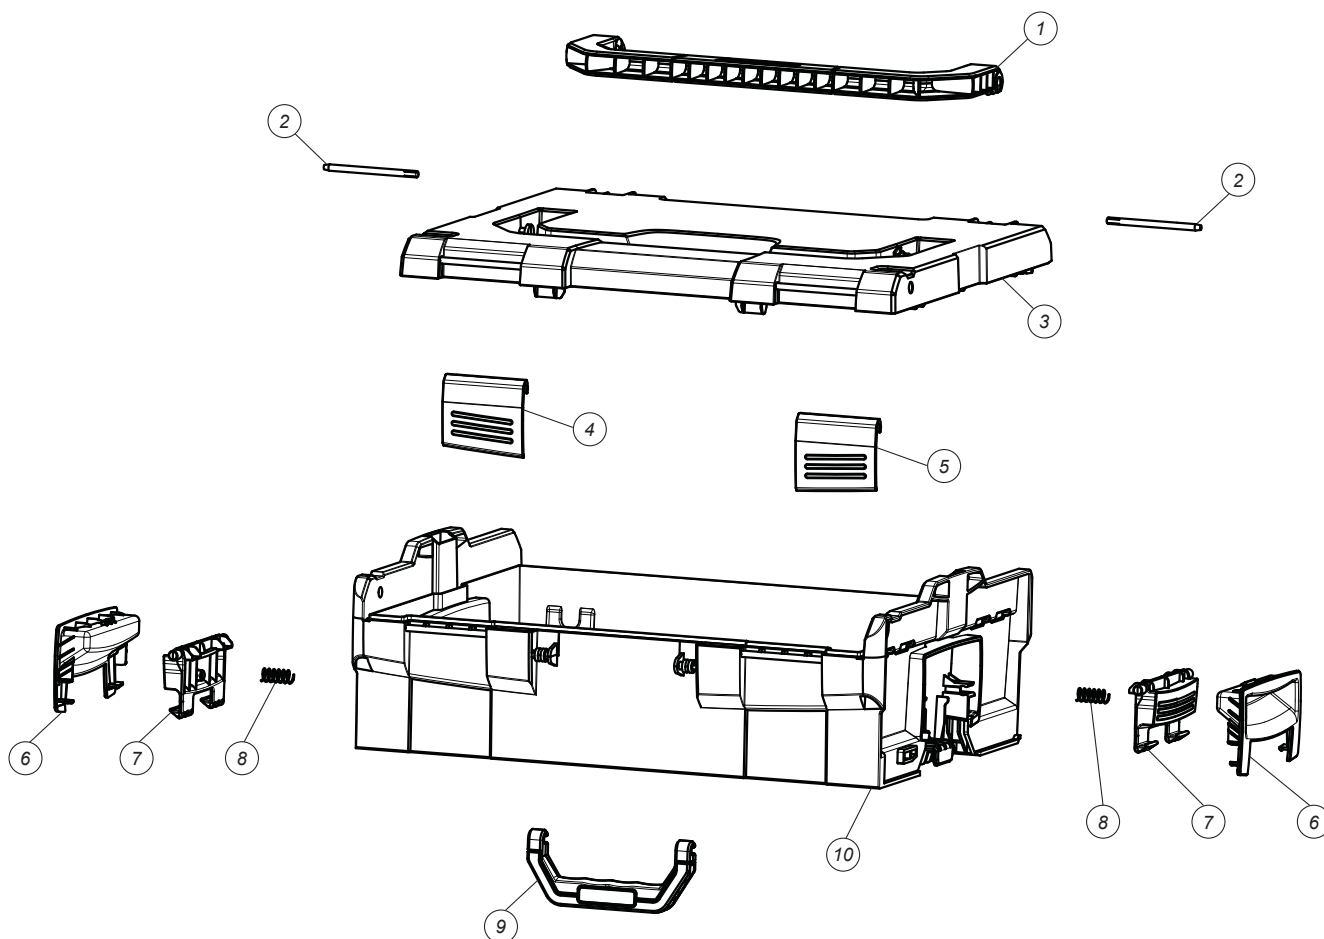

## Spare parts list

Latest version  
see [www.albert-roller.de](http://www.albert-roller.de)  
other parts on request

## Elenco dei pezzi

Ultimo aggiornamento  
vedi [www.albert-roller.de](http://www.albert-roller.de)  
altri ricambi su richiesta

deu	eng	fra	ita	
- L-Boxx mit Einlage Deckel Pos. 1-10	L-Boxx with lid insert Pos. 1-10	L-Boxx avec insertion couvercle Pos. 1-10	L-Boxx con inserto e coperchio Pos. 1-10	578274A
1 Tragegriff Deckel	Lid carry handle	Poignée de transport couvercle	Maniglia di trasporto coperchio	578256R
2 Stift	Pin	Goupille	Perno	578261R
- Verschluss schwarz Pos. 4+5	Black latch Pos. 4+5	Fermeoir noir Pos. 4+5	Chiusura nera Pos. 4+5	578250R
- Verschluss anthrazit Pos. 4+5	Anthracite latch Pos. 4+5	Fermeoir anthracite Pos. 4+5	Chiusura antracite Pos. 4+5	578250R-WM
6 Griffschale schwarz	Grip housing black	Coque-poignée noire	Guscio impugnatura nero	578251R
- Arretierung schwarz mit Feder Pos. 7+8	Locking black with spring Pos. 7+8	Butée arrêt noire avec ressort Pos. 7+8	Arresto nero con molla Pos. 7+8	578252R
- Arretierung anthrazit mit Feder Pos. 7+8	Locking anthracite with spring Pos. 7+8	Butée arrêt anthracite avec ressort, Pos. 7+8	Arresto antracite con molla Pos. 7+8	578252R-WM
9 Tragegriff	Carry grip	Poignée transport	Maniglia di trasporto	578255R