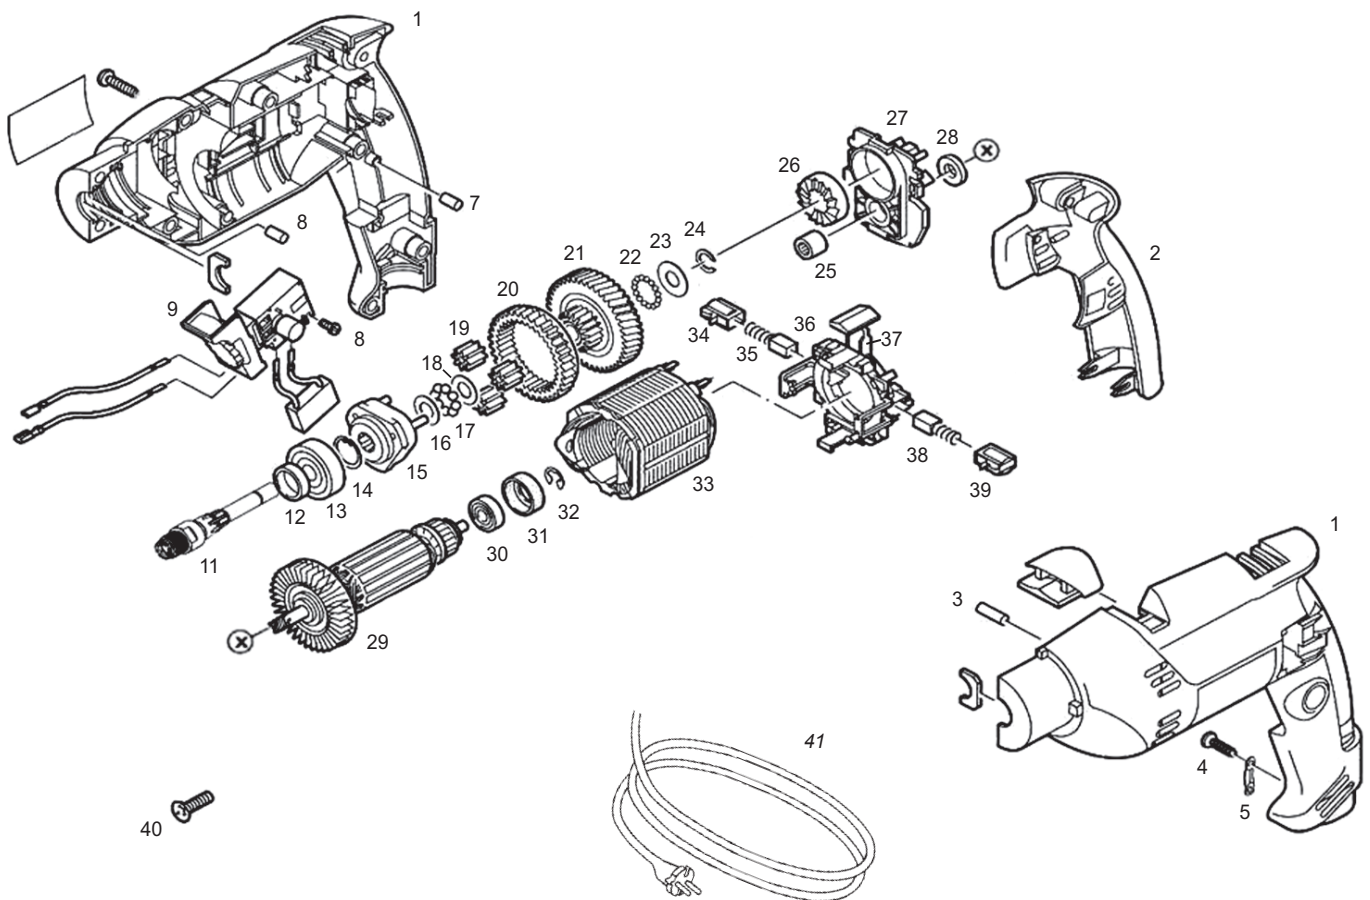

Elenco dei pezzi

Ultimo aggiornamento
vedi www.albert-roller.de
altri ricambi su richiesta

deu Antriebsmaschine	eng Drive unit	fra Machine d'entraînement	ita Elettrotensile	
ROLLER'S Mini-Ortem S	ROLLER'S Mini-Ortem S	ROLLER'S Mini-Ortem S	ROLLER'S Mini-Ortem S	170110A220
9 Schalter bis 2016	Switch up to 2016	Interrupteur jusqu'au 2016	Interruttore fino a 2016	151488R220
9 Schalter ab 2016	Switch from 2016	Interrupteur à partir de 2016	Interruttore dal 2016	170160R
41 Anschlussleitung	Connecting cable	Raccordement	Cavo d'allacciamento	535037R220