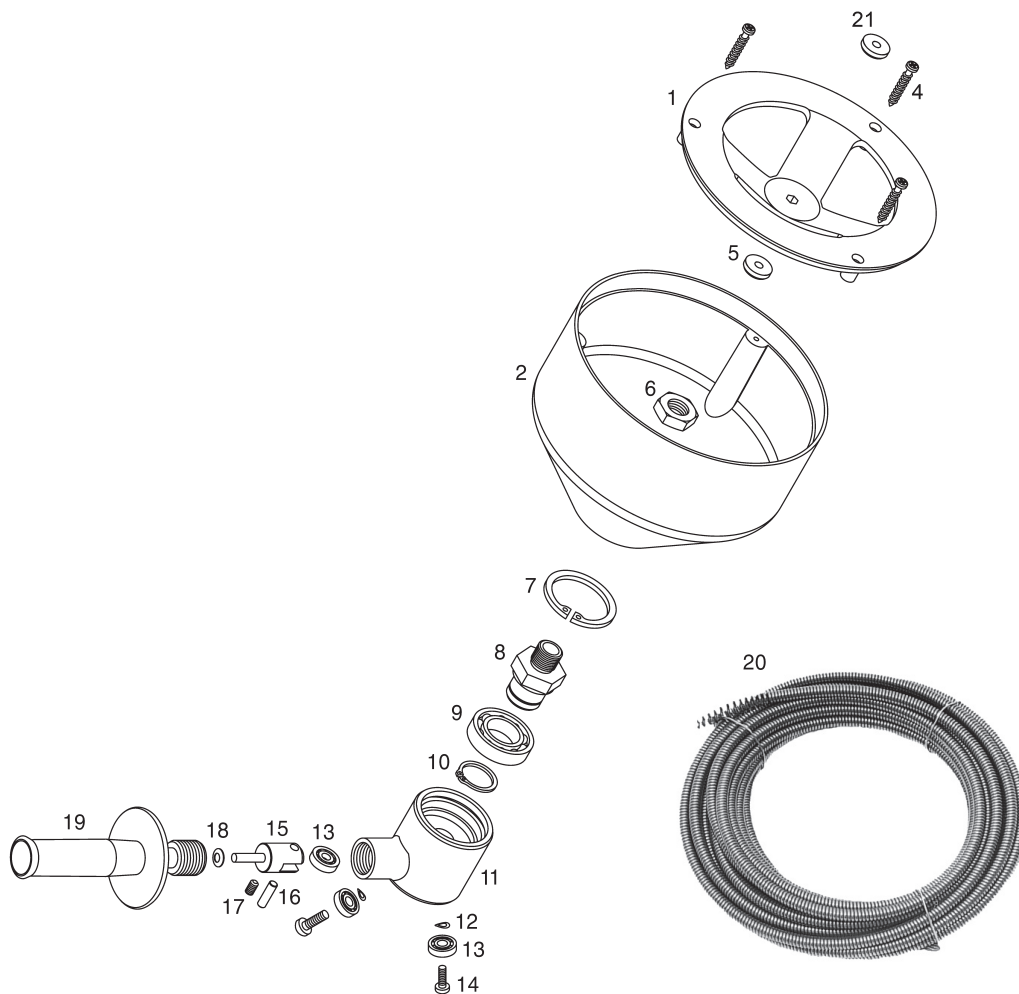

deu Spiralbehälter	eng Cable container	fra Réservoir de spirale	ita Contentitore per spirale	
1 Deckel	Cover	Couvercle	Coperchio	170147AA
2 Spiralenbehälter	Cable container	Réservoir de spirale	Contentitore per spirale	170131A
4 Blechschraube	Sheet metal screw	Vis à tôle	Vite da lamiera	083192
5 Scheibe	Washer	Rondelle	Disco	170145R
6 Sechskantmutter	Hexagon nut	Ecrou hexagonal	Dado esagonale	085023
7 Sicherungsring	Locking ring	Circlip	Anello di sicurezza	059044
8 Welle	Shaft	Arbre	Albero	170142R
9 Rillenkugellager	Grooved ball bearing	Roulement à billes	Cuscinetto a sfere	057142
10 Sicherungsring	Locking ring	Circlip	Anello di sicurezza	059113
11 Vorschubgehäuse	Feed housing	Boîte d'avance	Carcassa d'avanzamento	170141R
12 Federscheibe	Spring washer	Rondelle ressort	Rondella elastica	087039
13 Rillenkugellager	Grooved ball bearing	Roulement à billes	Cuscinetto a sfere	057162
14 Linsenschraube	Fillister head screw	Vis à tête fraisée bombée	Vite a testa svasata con perno	083191
15 Schieber	Slide	Curseur	Cursore	170143R
16 Zylinderstift	Straight pin	Tige cylindrique	Spina cilindrica	088055
17 Gewindestift	Threaded pin	Vis sans tête	Perno filettato	084016
18 Tellerfeder	Cup spring	Ressort Belleville	Molla a disco	061078
19 Handgriff komplett	Handle compl.	Poignée compl.	Impugnatura compl.	170149R
20 RR-Spirale 8x7,5 m mit Seele	Drain cleaning cable 8x7.5 m with core	Spirale déboucheuse 8x7,5 m avec âme	Spirale per la pulizia 8x7,5 m con anima	170201
21 Kotflügelscheibe	Washer plated	Rondelle	Disco	086058