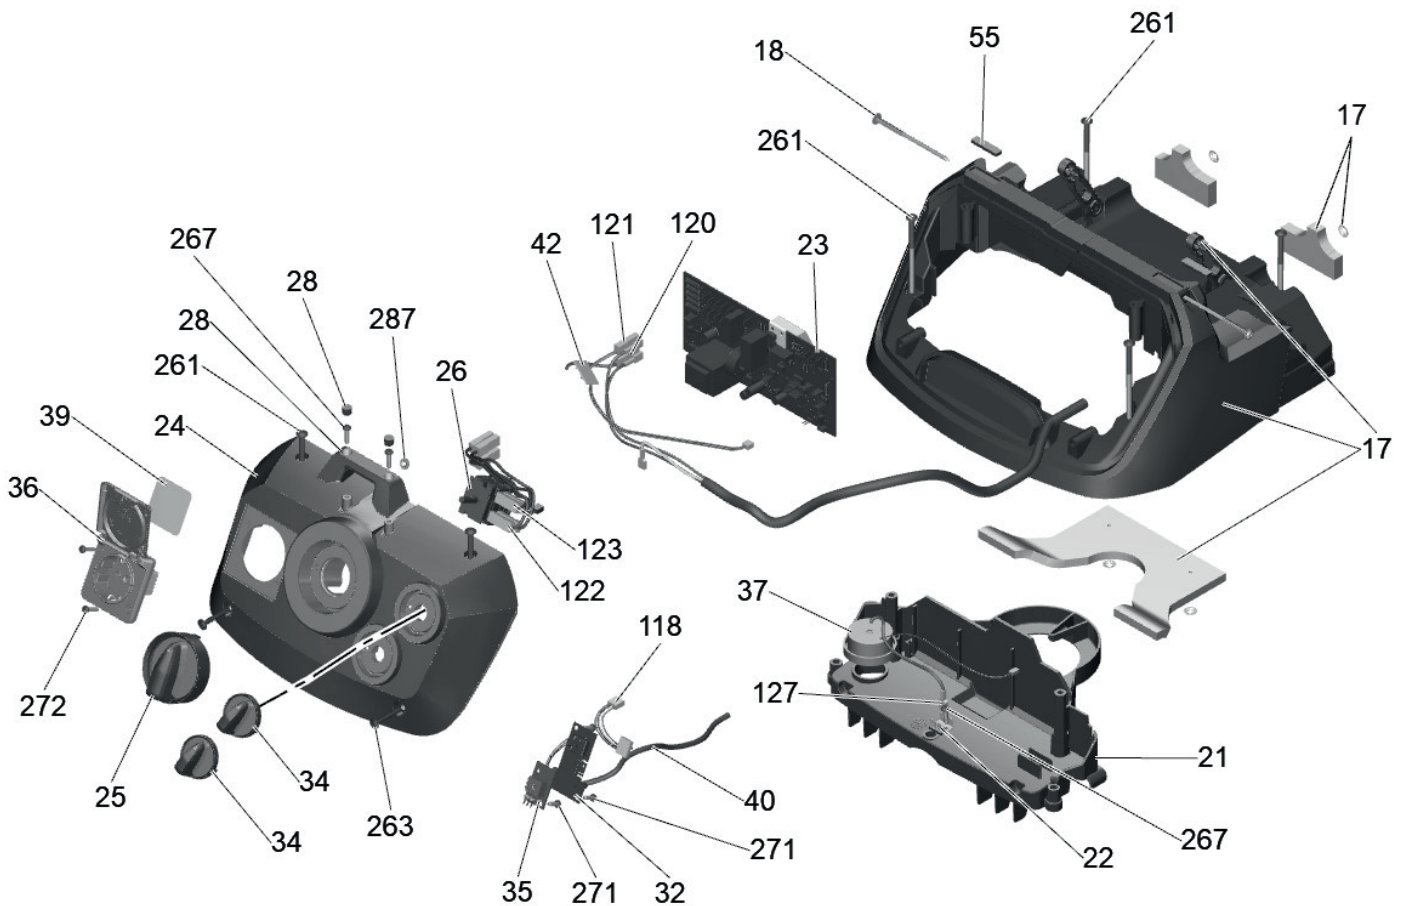

ROLLER'S Protector 2 M

Teileverzeichnis

Aktueller Stand
siehe www.albert-roller.de
weitere Teile auf Anfrage

Spare parts list

Latest version
see www.albert-roller.de
other parts on request

Liste des pièces

Situation actuelle
voir www.albert-roller.de
autres pièces sur demande

Elenco dei pezzi

Ultimo aggiornamento
vedi www.albert-roller.de
altri ricambi su richiesta

deu	eng	fra	ita	
23 Steuerung verpackt M/H	Control packaged M/H	Commande emballée M/H	Set elettronica di controllo M/H	185670 R220
32 Platine Schlauchwahlschalter	Circuit board hose selector switch	Carte électronique sélection flexible	Piastra interruttore selezione tubo	185671 R220
35 Steuerung verpackt pcb	Control packaged pcb	Commande emballée pcb	Controllo con imballo	185666 R220
37 Signalhupe	Signal horn	Avertisseur sonore	Avvisatore acustico	185545 R

<i>deu</i>	<i>eng</i>	<i>fra</i>	<i>ita</i>	
92 Netzanschlusskabel 7,5 m	Power connection cable 7.5 m	Cordon d'alimentation 7,5 m	Cavo di alimentazione 7,5 m	185669 R220

deu	eng	fra	ita	
52 Schlauchhaken 2er-Pack	Hose hook, pack of 2	Attache pour flexible	Ganci per tubo conf. 2 pezzi	185663 R
59 Magnet klein komplett	Magnet small complete	Aimant petit complet	Calamita piccola completa	185667 R

deu	eng	fra	ita	
138 Lenkrolle	Castor	Roulette pivotante	Ruota sterzabile	185675 R

deu	eng	fra	ita	
320 Krümmer	Manifold	Coude en plastique	Gornito	185674 R
321 Saugschlauch	Suction hose	Flexible aspiration	Tubo d'aspirazione	185677 R
325 Bodendüse	Floor nozzle	Suceur pour sol	Spazzola pavimento	185676 R
330 Adapter Saugschlauch	Adaptor suction hose	Adapteur flexible aspiration	Adattatore tubo d'aspirazione	185654 R