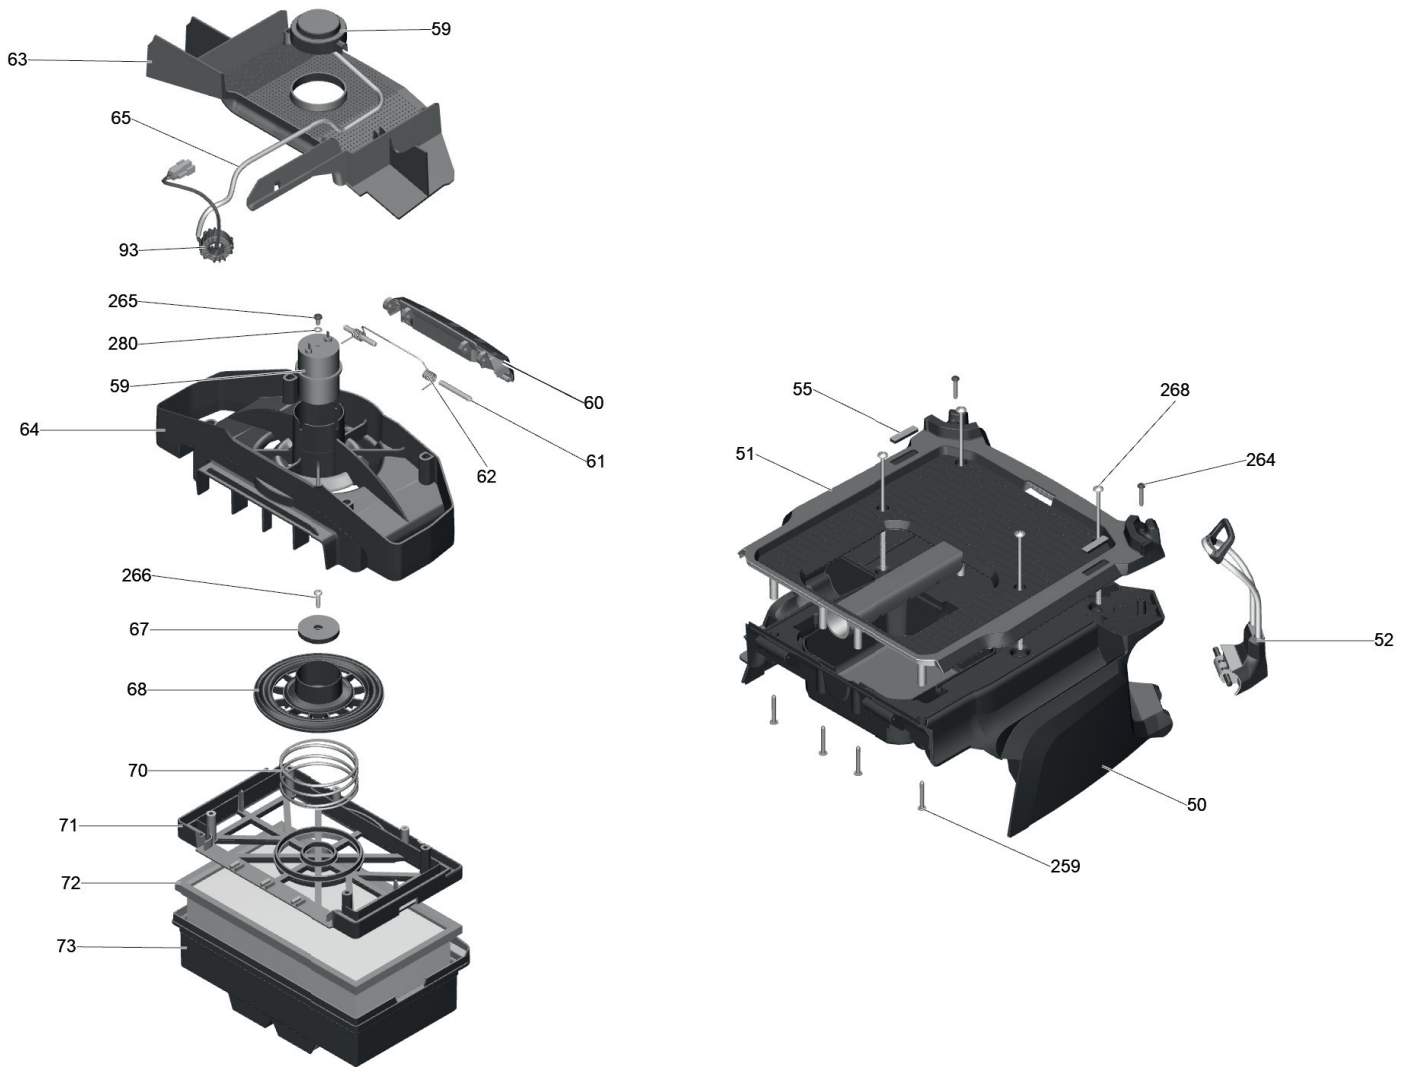

Situation actuelle
voir www.albert-roller.de
autres pièces sur demande

Elenco dei pezzi

Ultimo aggiornamento
vedi www.albert-roller.de
altri ricambi su richiesta

deu	eng	fra	ita	
23 Steuerung verpackt M/H	Control packaged M/H	Commande emballée M/H	Set elettronica di controllo M/H	185670 R220
32 Platine Schlauchwahlschalter	Circuit board hose selector switch	Carte électronique sélection flexible	Piastra interruttore selezione tubo	185671 R220
35 Steuerung verpackt pcb	Control packaged pcb	Commande emballée pcb	Controllo con imballo	185666 R220
37 Signalhupe	Signal horn	Avertisseur sonore	Avvisatore acustico	185545 R

<i>deu</i>	<i>eng</i>	<i>fra</i>	<i>ita</i>	
92 Netzanschlusskabel 7,5 m	Power connection cable 7.5 m	Cordon d'alimentation 7,5 m	Cavo di alimentazione 7,5 m	185669 R220

deu	eng	fra	ita	
52 Schlauchhaken 2er-Pack	Hose hook, pack of 2	Attache pour flexible	Ganci per tubo conf. 2 pezzi	185663 R
59 Magnet klein komplett	Magnet small complete	Aimant petit complet	Calamita piccola completa	185667 R

deu	eng	fra	ita	
138 Lenkrolle	Castor	Roulette pivotante	Ruota sterzabile	185675 R

deu	eng	fra	ita	
320 Krümmer	Manifold	Coude en plastique	Gornito	185674 R
321 Saugschlauch	Suction hose	Flexible aspiration	Tubo d'aspirazione	185677 R
325 Bodendüse	Floor nozzle	Suceur pour sol	Spazzola pavimento	185676 R
330 Adapter Saugschlauch	Adaptor suction hose	Adapteur flexible aspiration	Adattatore tubo d'aspirazione	185654 R