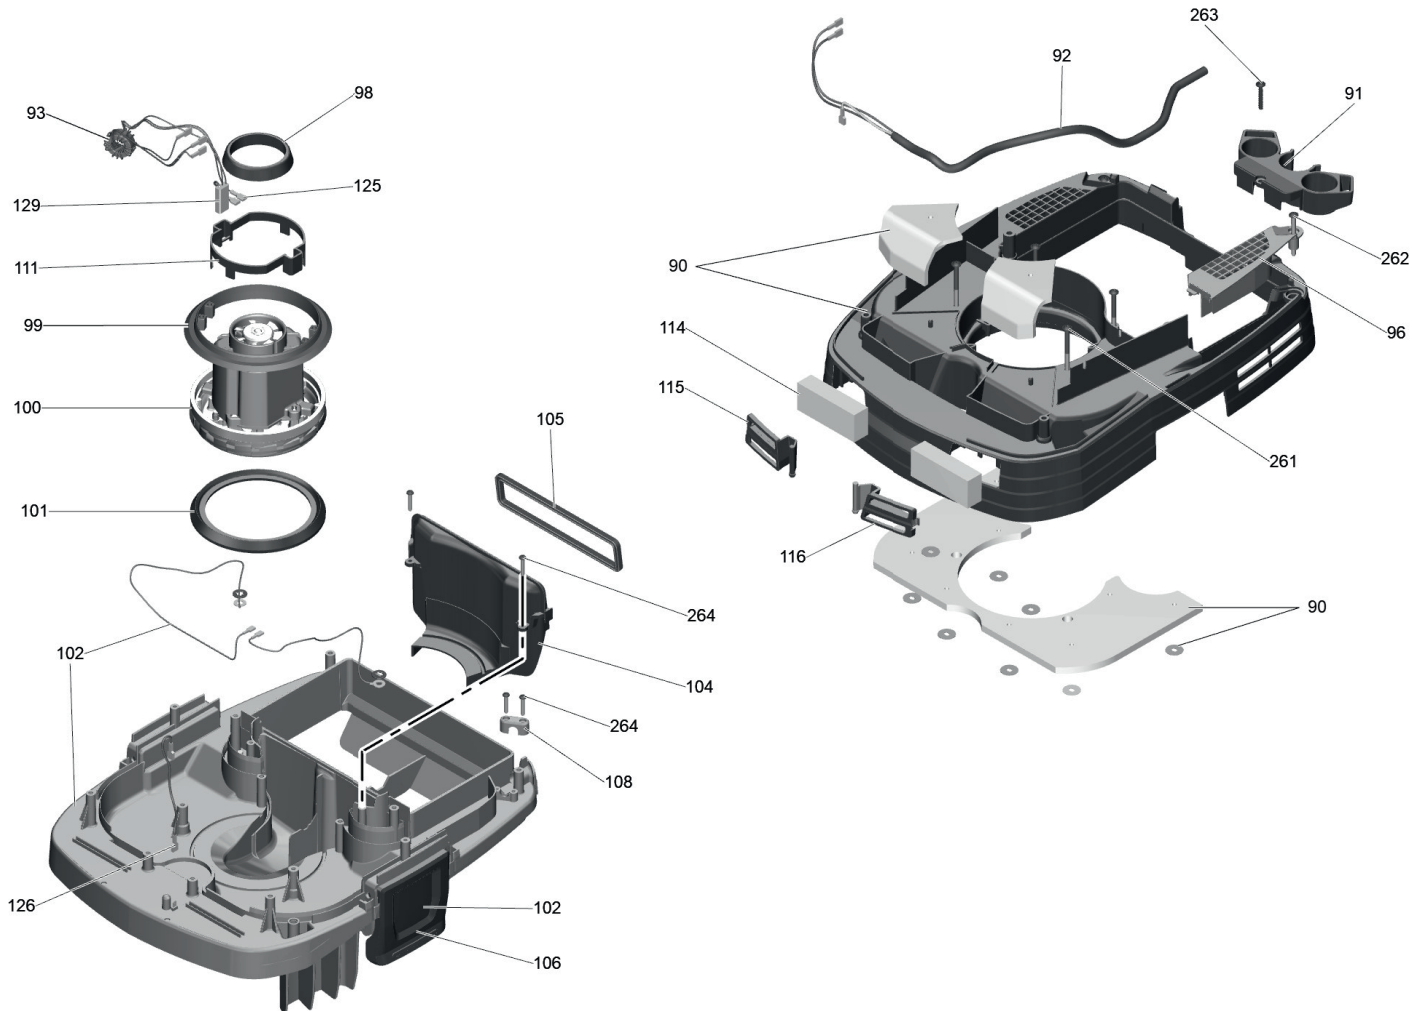

ROLLER'S Protector 2 M

Teileverzeichnis

Aktueller Stand
siehe www.albert-roller.de
weitere Teile auf Anfrage

Spare parts list

Latest version
see www.albert-roller.de
other parts on request

Liste des pièces

Situation actuelle
voir www.albert-roller.de
autres pièces sur demande

Elenco dei pezzi

Ultimo aggiornamento
vedi www.albert-roller.de
altri ricambi su richiesta

deu	eng	fra	ita	
23 Steuerung verpackt M/H	Control packaged M/H	Commande emballée M/H	Set elettronica di controllo M/H	185670 R220
32 Platine Schlauchwahlschalter	Circuit board hose selector switch	Carte électronique sélection flexible	Piastra interruttore selezione tubo	185671 R220
35 Steuerung verpackt pcb	Control packaged pcb	Commande emballée pcb	Controllo con imballo	185666 R220
37 Signalhupe	Signal horn	Avertisseur sonore	Avvisatore acustico	185545 R

<i>deu</i>	<i>eng</i>	<i>fra</i>	<i>ita</i>	
92 Netzanschlusskabel 7,5 m	Power connection cable 7.5 m	Cordon d'alimentation 7,5 m	Cavo di alimentazione 7,5 m	185669 R220

deu	eng	fra	ita	
52 Schlauchhaken 2er-Pack	Hose hook, pack of 2	Attache pour flexible	Ganci per tubo conf. 2 pezzi	185663 R
59 Magnet klein komplett	Magnet small complete	Aimant petit complet	Calamita piccola completa	185667 R

deu	eng	fra	ita	
138 Lenkrolle	Castor	Roulette pivotante	Ruota sterzabile	185675 R

deu	eng	fra	ita	
320 Krümmer	Manifold	Coude en plastique	Gornito	185674 R
321 Saugschlauch	Suction hose	Flexible aspiration	Tubo d'aspirazione	185677 R
325 Bodendüse	Floor nozzle	Suceur pour sol	Spazzola pavimento	185676 R
330 Adapter Saugschlauch	Adaptor suction hose	Adapteur flexible aspiration	Adattatore tubo d'aspirazione	185654 R