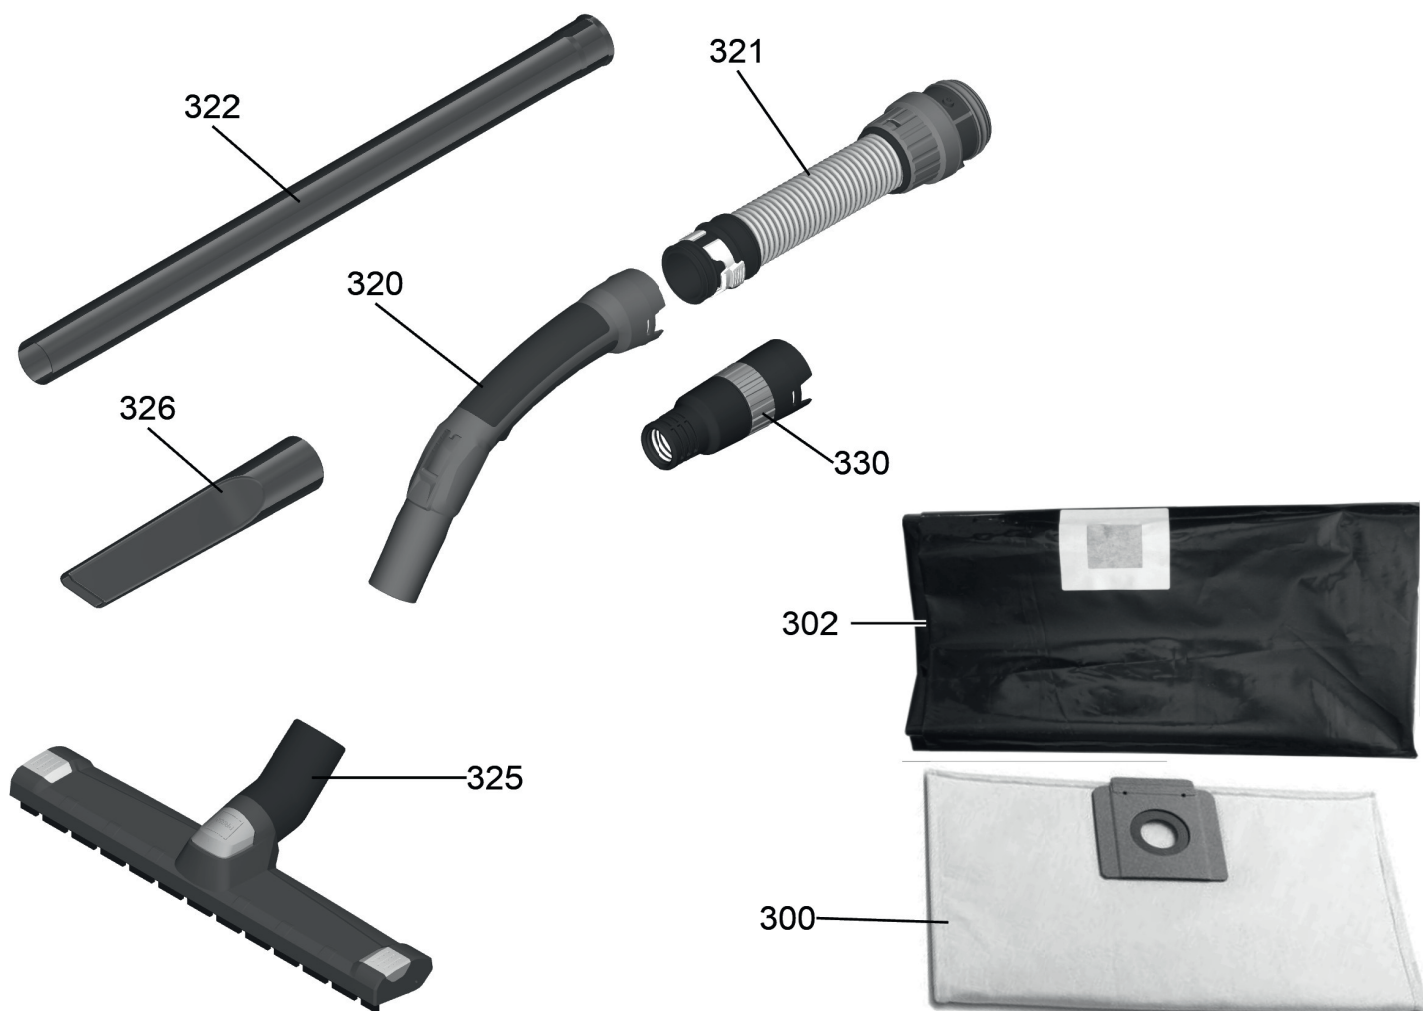

Situation actuelle
voir www.albert-roller.de
autres pièces sur demande

Elenco dei pezzi

Ultimo aggiornamento
vedi www.albert-roller.de
altri ricambi su richiesta

deu	eng	fra	ita	
23 Steuerung verpackt M/H	Control packaged M/H	Commande emballée M/H	Set elettronica di controllo M/H	185670 R220
32 Platine Schlauchwahlschalter	Circuit board hose selector switch	Carte électronique sélection flexible	Piastra interruttore selezione tubo	185671 R220
35 Steuerung verpackt pcb	Control packaged pcb	Commande emballée pcb	Controllo con imballo	185666 R220
37 Signalhupe	Signal horn	Avertisseur sonore	Avvisatore acustico	185545 R

<i>deu</i>	<i>eng</i>	<i>fra</i>	<i>ita</i>	
92 Netzanschlusskabel 7,5 m	Power connection cable 7.5 m	Cordon d'alimentation 7,5 m	Cavo di alimentazione 7,5 m	185669 R220

deu	eng	fra	ita	
52 Schlauchhaken 2er-Pack	Hose hook, pack of 2	Attache pour flexible	Ganci per tubo conf. 2 pezzi	185663 R
59 Magnet klein komplett	Magnet small complete	Aimant petit complet	Calamita piccola completa	185667 R

deu	eng	fra	ita	
138 Lenkrolle	Castor	Roulette pivotante	Ruota sterzabile	185675 R

deu	eng	fra	ita	
320 Krümmer	Manifold	Coude en plastique	Gornito	185674 R
321 Saugschlauch	Suction hose	Flexible aspiration	Tubo d'aspirazione	185677 R
325 Bodendüse	Floor nozzle	Suceur pour sol	Spazzola pavimento	185676 R
330 Adapter Saugschlauch	Adaptor suction hose	Adapteur flexible aspiration	Adattatore tubo d'aspirazione	185654 R