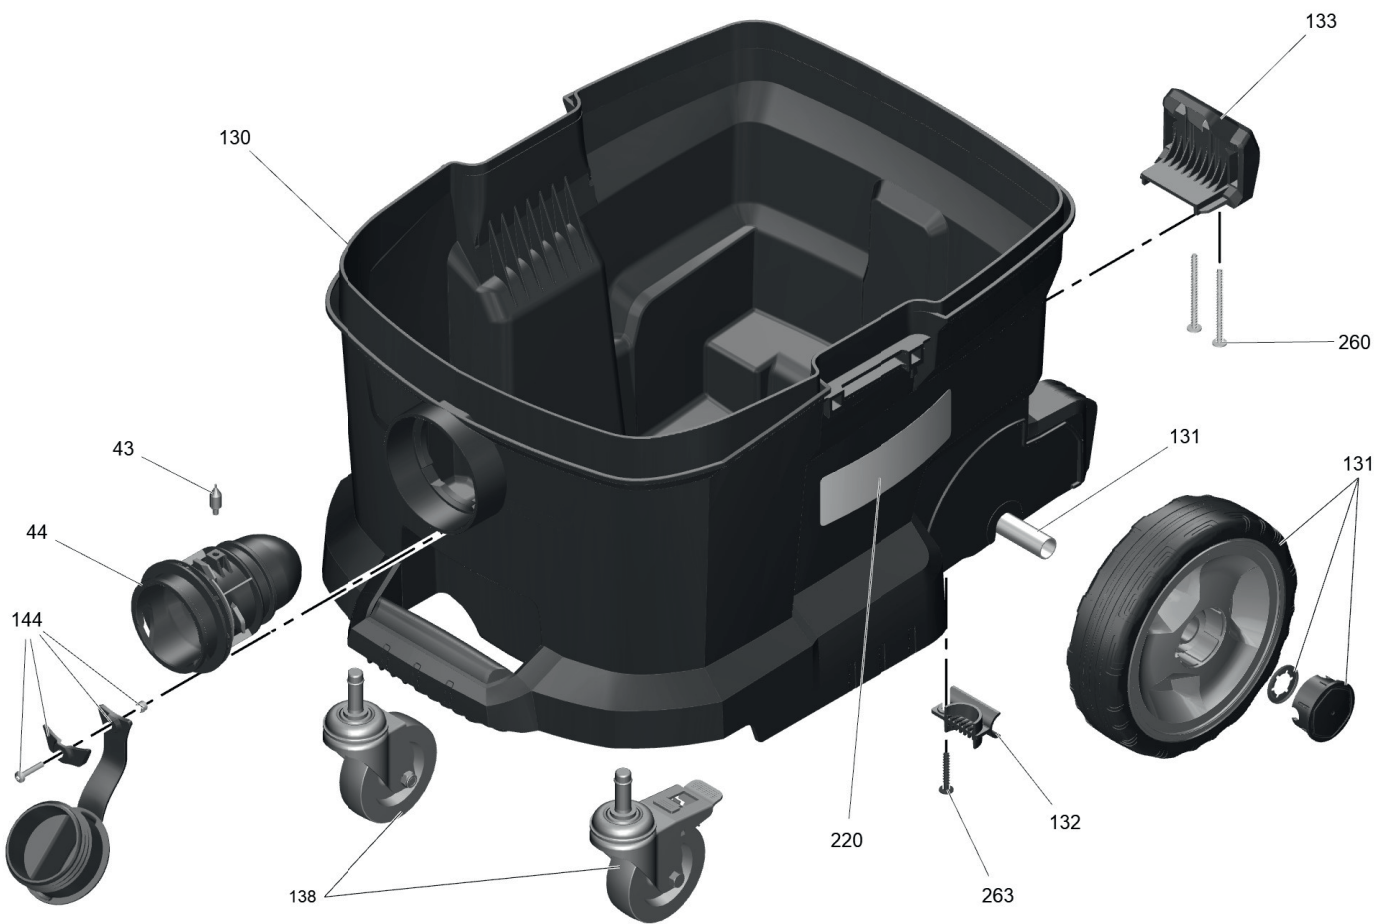

Situation actuelle
voir www.albert-roller.de
autres pièces sur demande

Elenco dei pezzi

Ultimo aggiornamento
vedi www.albert-roller.de
altri ricambi su richiesta

deu	eng	fra	ita	
23 Steuerung verpackt M/H	Control packaged M/H	Commande emballée M/H	Set elettronica di controllo M/H	185670 R220
32 Platine Schlauchwahlschalter	Circuit board hose selector switch	Carte électronique sélection flexible	Piastra interruttore selezione tubo	185671 R220
35 Steuerung verpackt pcb	Control packaged pcb	Commande emballée pcb	Controllo con imballo	185666 R220
37 Signalhupe	Signal horn	Avertisseur sonore	Avvisatore acustico	185545 R

<i>deu</i>	<i>eng</i>	<i>fra</i>	<i>ita</i>	
92 Netzanschlusskabel 7,5 m	Power connection cable 7.5 m	Cordon d'alimentation 7,5 m	Cavo di alimentazione 7,5 m	185669 R220

deu	eng	fra	ita	
52 Schlauchhaken 2er-Pack	Hose hook, pack of 2	Attache pour flexible	Ganci per tubo conf. 2 pezzi	185663 R
59 Magnet klein komplett	Magnet small complete	Aimant petit complet	Calamita piccola completa	185667 R

deu	eng	fra	ita	
138 Lenkrolle	Castor	Roulette pivotante	Ruota sterzabile	185675 R

deu	eng	fra	ita	
320 Krümmer	Manifold	Coude en plastique	Gornito	185674 R
321 Saugschlauch	Suction hose	Flexible aspiration	Tubo d'aspirazione	185677 R
325 Bodendüse	Floor nozzle	Suceur pour sol	Spazzola pavimento	185676 R
330 Adapter Saugschlauch	Adaptor suction hose	Adapteur flexible aspiration	Adattatore tubo d'aspirazione	185654 R