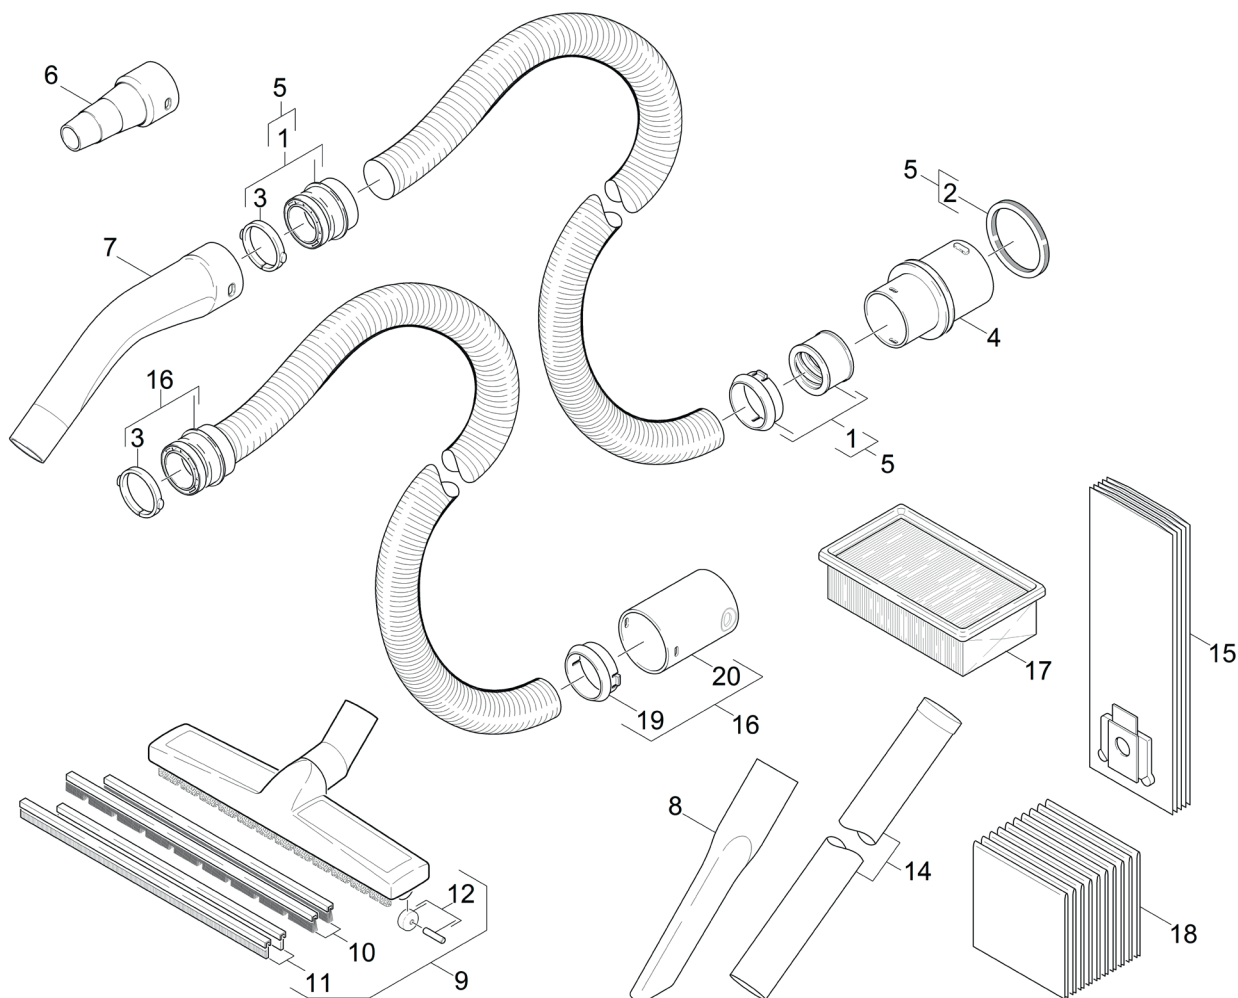

deu	eng	fra	ita	
5 Saugschlauch E	Suction hose E	Tuyau d'aspiration E	Tuyau d'aspiration E	185525A
6 Adapter-Saugschlauch	Adaptor for el. Tools	Adaptateur	Adatt.tubo asp-elettrotensile	185527R
7 Griffstück	Handle piece	Pièce poignée	Impugnatura	185524R
8 Fugensaugvorsatz nass/trocken	Interface suction wet/dry	Präfixe aspir. de joints humide/sec	Adatt. aspir. fughe asc./bagn.	185523R
9 Flächensaugvorsatz	Surface suction	Präfixe aspir. de surface	Adattatore aspirazione superf.	185521R
14 Saugrohr	Suction pipe	Tuyau d'aspiration	Tubo aspiratore	185520A
17 Flachfilter PES	Flat-folded filter PES	Filtre plissé plat polyester	Filtro piatto a pieghe PES	185515R01
18 Polyethylenbeutel, 10er-Pack	Polyethylene bag pack of 10	Paqu.10 sacs d'élimination eau	Sacchi polietilene, conf. 10pz	185513R10
21 Saugschlauchverlängerung E	Hose extension E	Rallonge tuyau d'aspiration E	Prolunga tubo aspiratore E	185526A