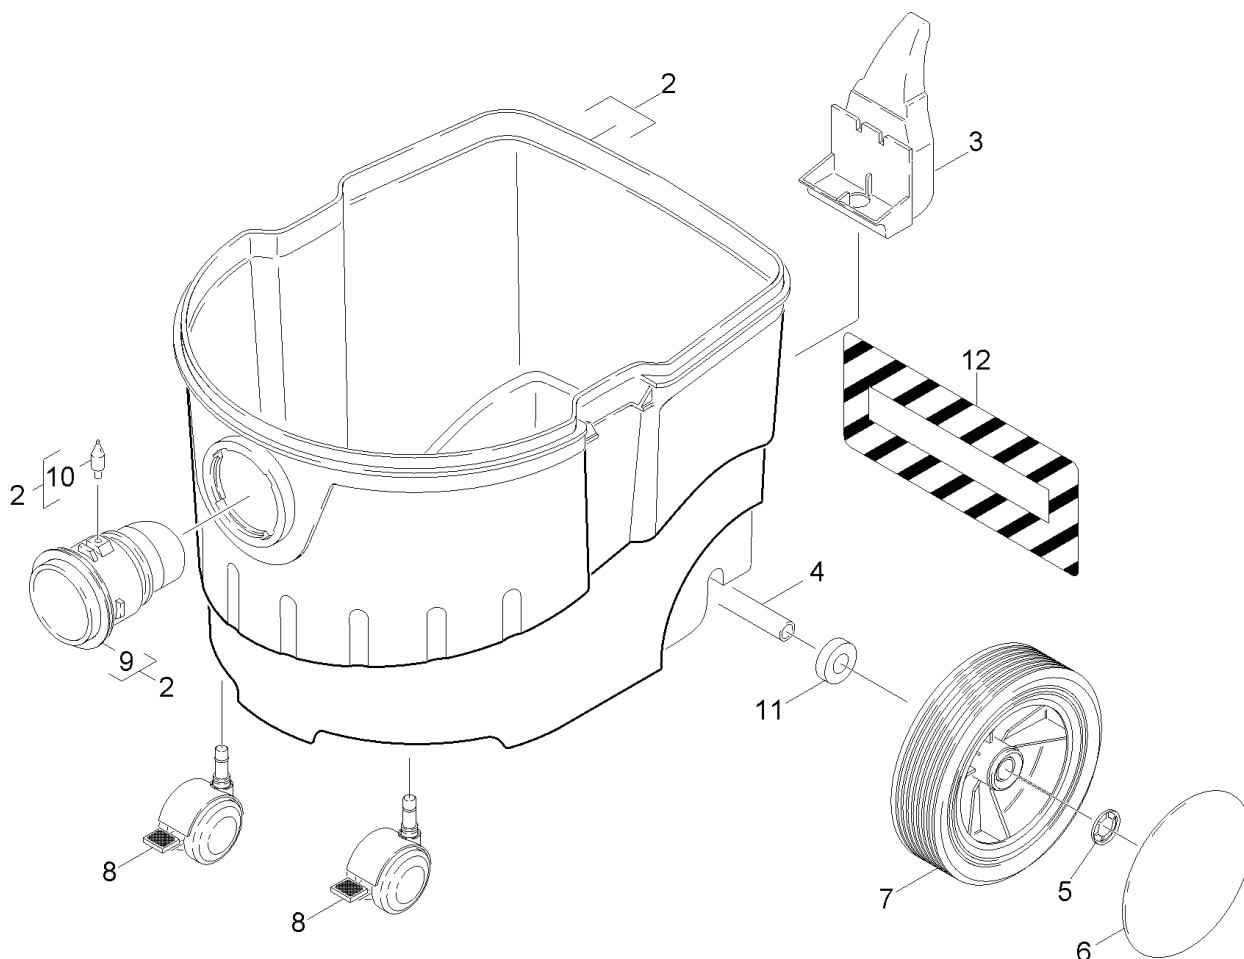

deu	eng	fra	ita	
2 Behälter 2 ROLLER'S Protector L	Handle piece ROLLER'S Protector L	Pièce poignée ROLLER'S Protector L	Contenitore ROLLER'S Protector L	185528 R
3 Halterung für Flächen- vorsatz nass/trocken	Holder for surface suction suction wet/dry	Support pour préfixe aspir. aspir. humide/sec	Fissaggio adatt.aspir. superf. asc./bagn.	185522 R
8 Doppellenkrolle Radsatz komplett	Twin castor Wheel set complete	Roulettes pivotantes doubles Jeu de roue complet	Doppio rullo guida Set ruote completo	185540 R
- Pos. 5, 6, 7	Pos. 5, 6, 7	Pos. 5, 6, 7	Pos. 5, 6, 7	185519 R