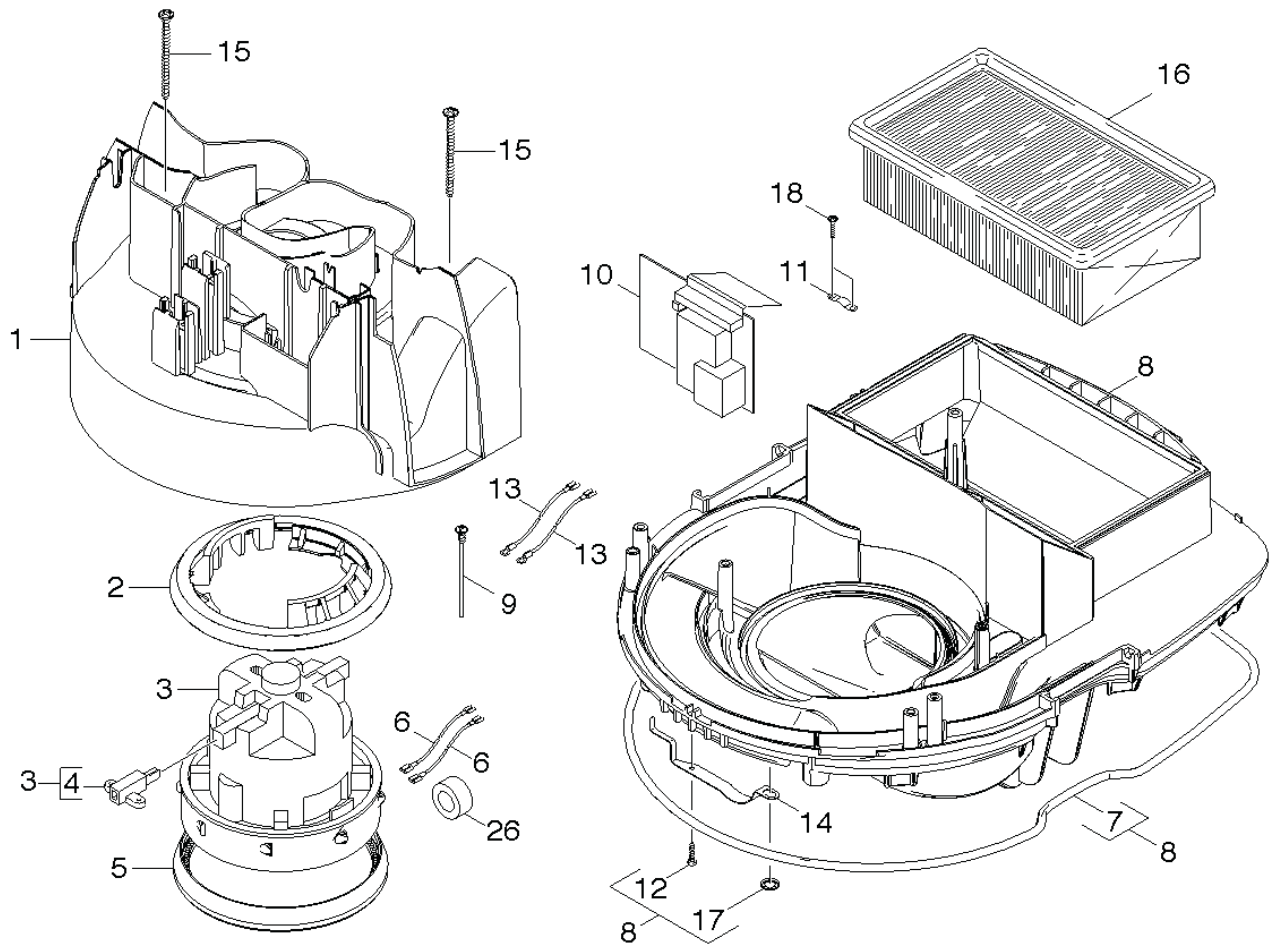

ROLLER'S Protector L

<i>deu</i>	<i>eng</i>	<i>fra</i>	<i>ita</i>	
3 Saugturbinen	Suction turbine	Turbine d'aspiration	Turbina di aspirazione	185534 R
10 Platine	Circuit board	Platine	Piastra	185530 R