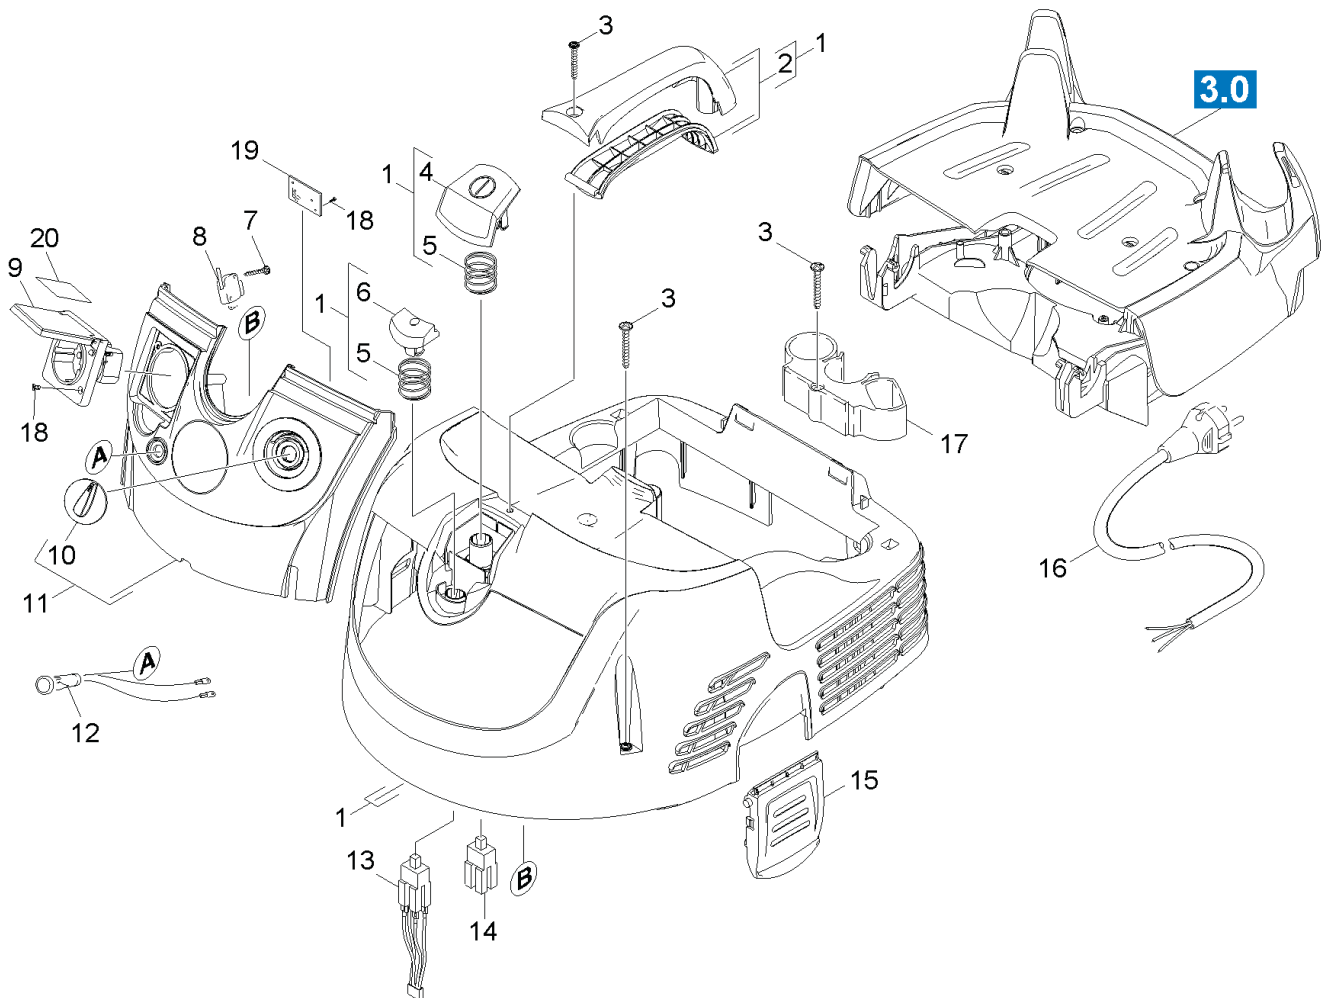

## Elenco dei pezzi

Ultimo aggiornamento  
vedi [www.albert-roller.de](http://www.albert-roller.de)  
altri ricambi su richiesta

deu	eng	fra	ita	
1 Abdeckhaube	Upper casing	Capot	Coperchio	185557R
9 Steckdose "Europa"	Socket "Europe"	Prise courant "Europa"	Connettore "Europa"	185537R220
10 Drehknopf	Control knob	Bouton	Pulsante rotante	185536R
13 Schalter mit LED	Swich with LED	Interrupteur avec LED	Interruttore con LED	185539R
14 Schalter Ein / Aus	On/off switch	Interrupteur on/off	Interruttore on/off	185538R