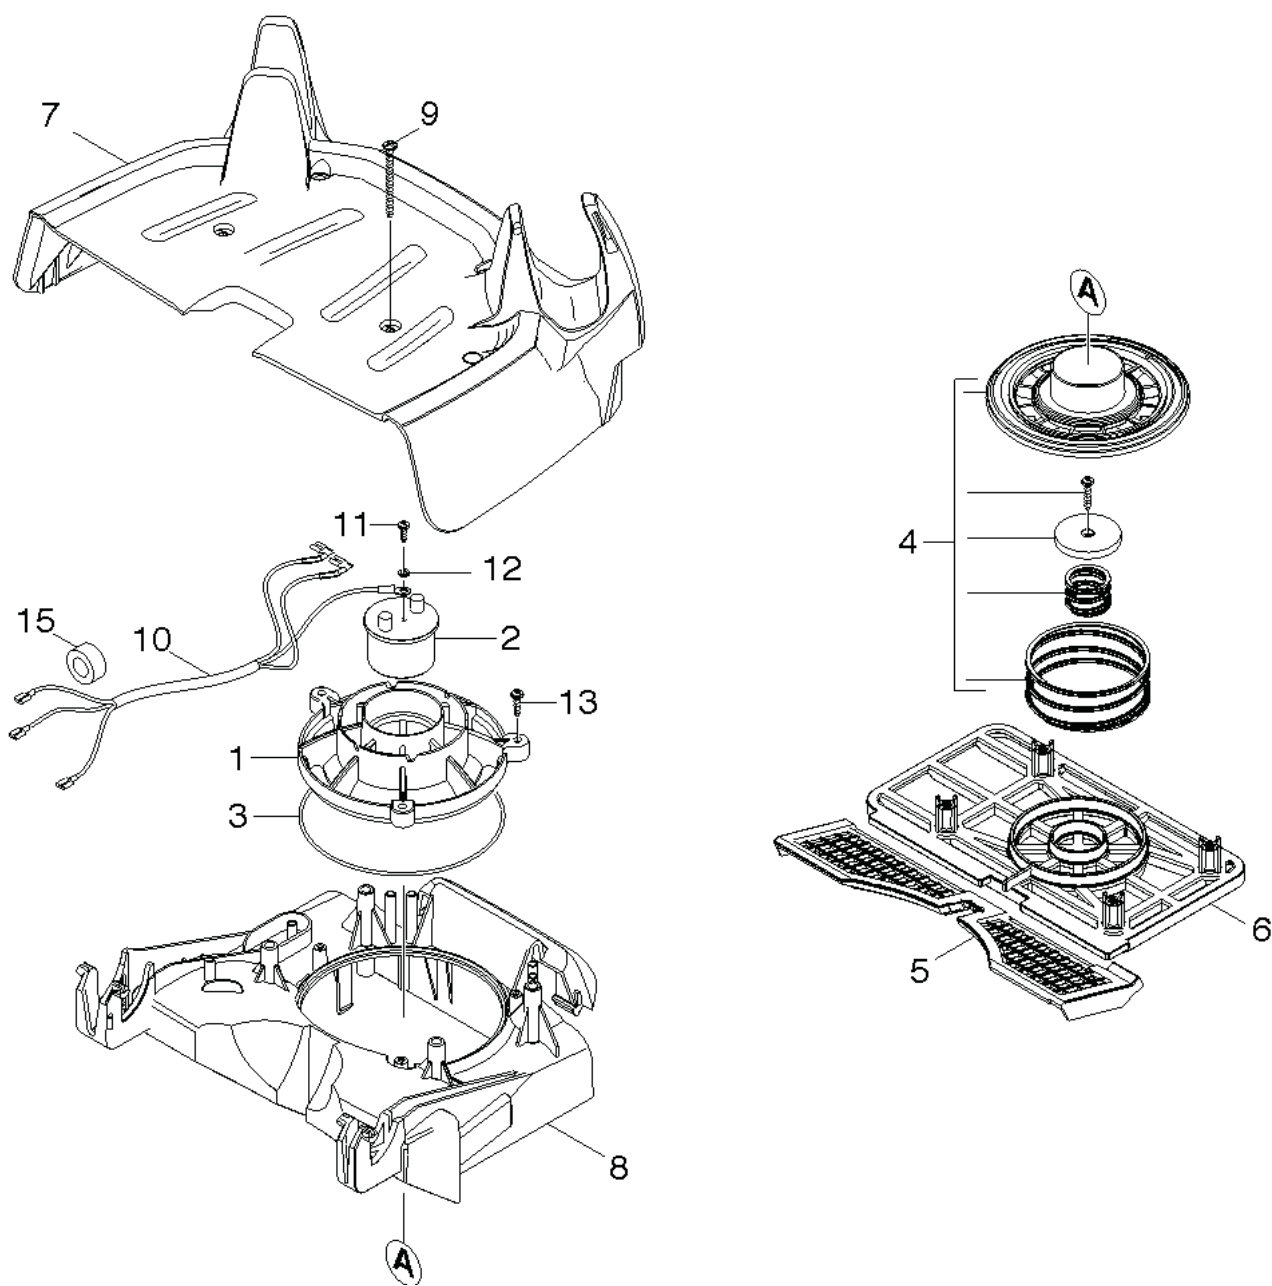

deu	eng	fra	ita	
Ersatzteilset Magnet - Pos. 1+2	Spare parts kit magnet Pos. 1+2	Set pièces dét. aimant Pos. 1+2	Set ricambi magnete Pos. 1+2	185533R
Ventil komplett 4 Protector L und Protector M	Valve complete Protector L and Protector M	Soupape Protector L et Protector M	Valvola completa Protector L e Protector M	185556 R
7 Abdeckung Deckel Filter	Cover cap filter	Protection couvercle filtre	Copertura coperchio filtro	185541R