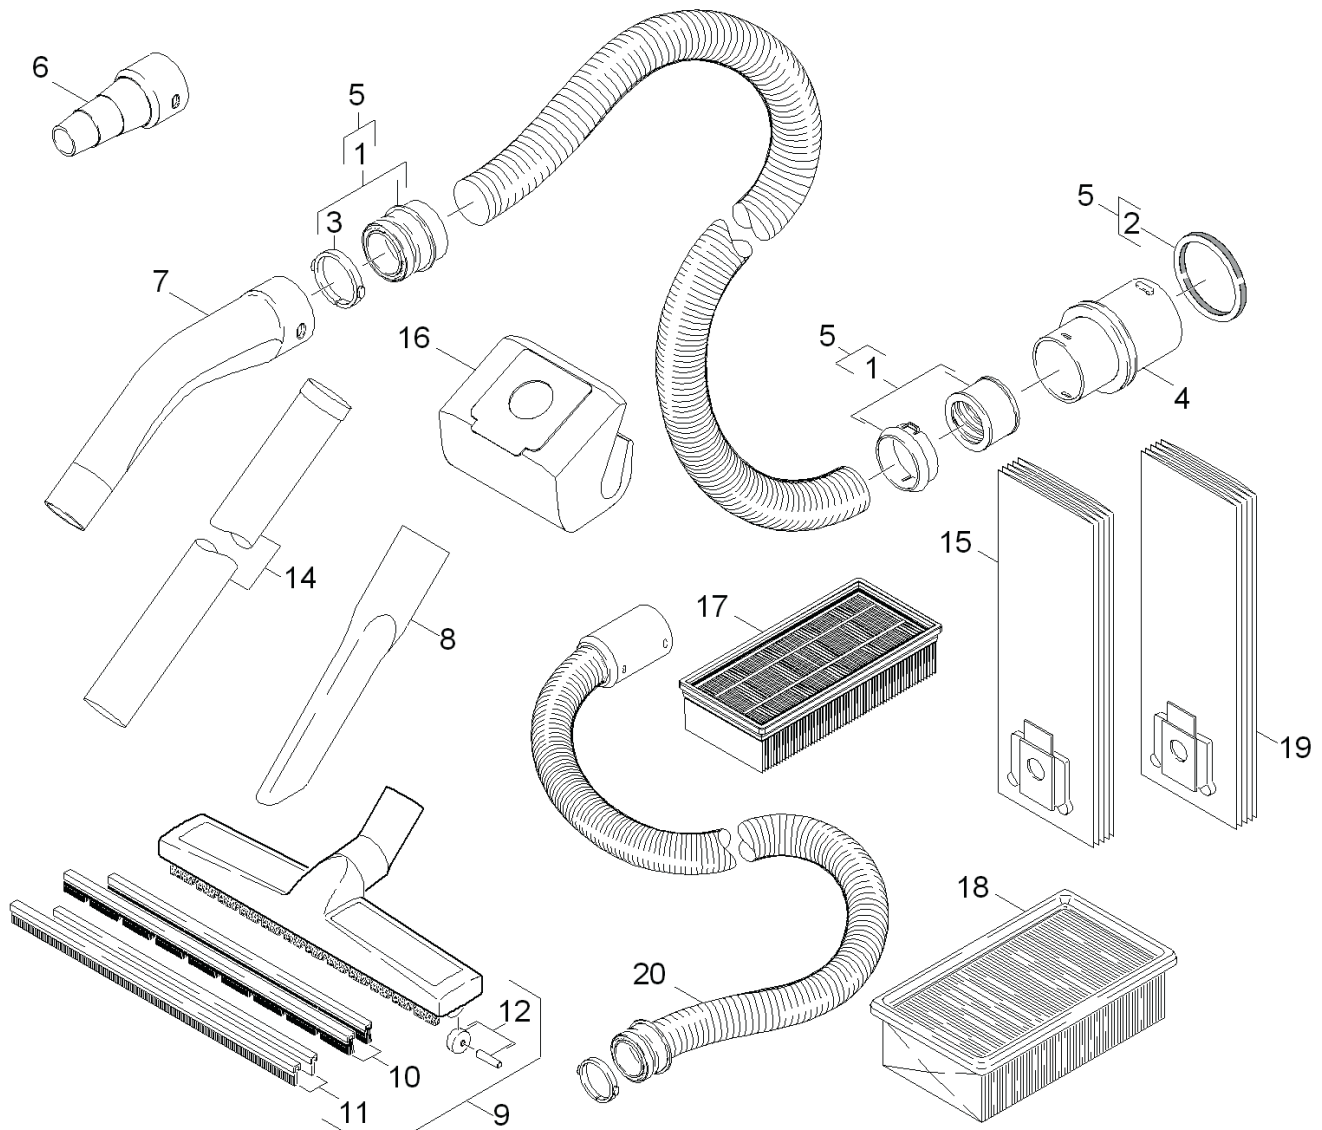

deu	eng	fra	ita	
5 Saugschlauch E	Suction hose E	Tuyau d'aspiration E	Tuyau d'aspiration E	185525A
6 Adapter-Saugschlauch – El. Werkzeug	Adaptor for el. Tools	Adaptateur	Adatt. tubo asp-elettrotensile	185527R
8 Fugensaugvorsatz nass/trocken	Interface suction wet/dry	Präfixe aspir. de joints humide/sec	Adatt. aspir. fughe asc./bagn.	185523R
9 Flächensaugvorsatz nass/trocken 300 mm	Surface suction wet/dry 300 mm	Präfixe aspir. de surface humide/sec 300 mm	Adattatore aspirazione superf. asc./bagn. 300 mm	185521R
14 Saugrohr	Suction pipe	Tuyau d'aspiration	Tubo aspiratore	185520A
16 Vliesfilterbeutel, 5er-Pack	Fleece filter bag pack of 5	Paqu. 5 sacs filtr.n/tissä poly	Sacchi filtro vello, conf. 5pz	185511R05
17 Flachfilter Papier	Flat-folded filter paper	Filtre plissé plat pap. cellule	Filtro piatto a pieghe carta	185514R01
18 Flachfilter PES	Flat-folded filter PES	Filtre plissé plat polyester	Filtro piatto a pieghe PES	185515R01
19 Papierfilterbeutel, 5er-Pack	Paper filter bag pack of 5	Paqu. 5 sacs filtrants pap. cell	Sacchi filtro carta, conf. 5pz	185510R05
20 Saugschlauchverlängerung E	Hose extension E	Rallonge tuyau d'aspiration E	Prolunga tubo aspiratore E	185526A
21 Nassfilterbeutel, 5er-Pack	Wet filter bag pack of 5	Paqu. 5 sacs filtr.eau n/tissä	Sacchi filtro bagnato, conf. 5pz	185512A05