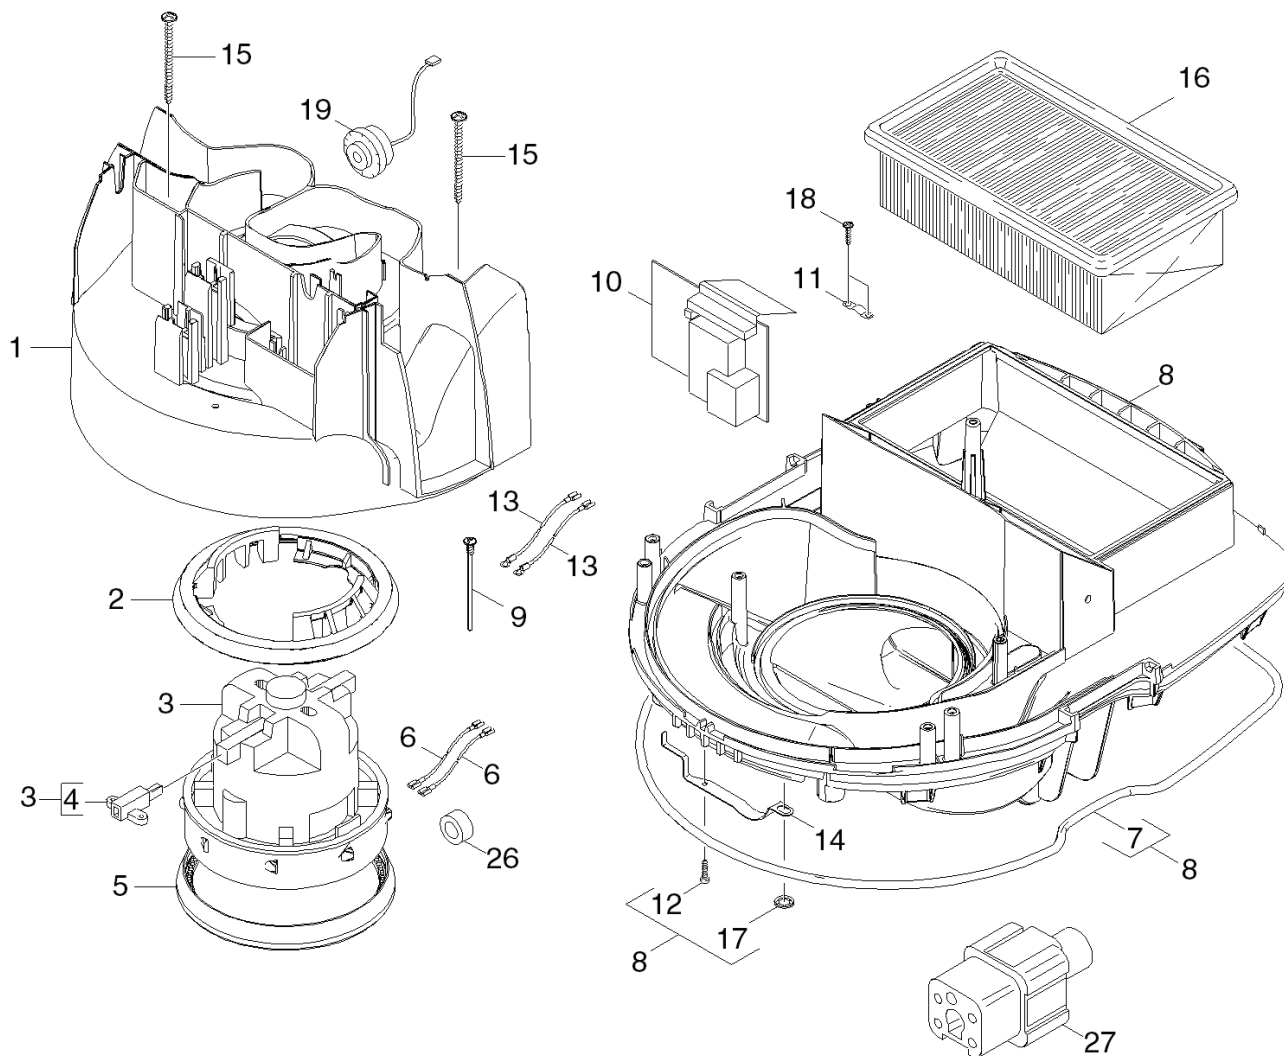

ROLLER'S Protector M

deu	eng	fra	ita	
3 Saugturbin	Suction turbine	Turbine d'aspiration	Turbina di aspirazione	185534 R
10 Platine	Circuit board	Platine	Piastra	185530 R
19 Signalhupe	Signal horn	Avertisseur sonore	Avvisatore acustico	185545 R