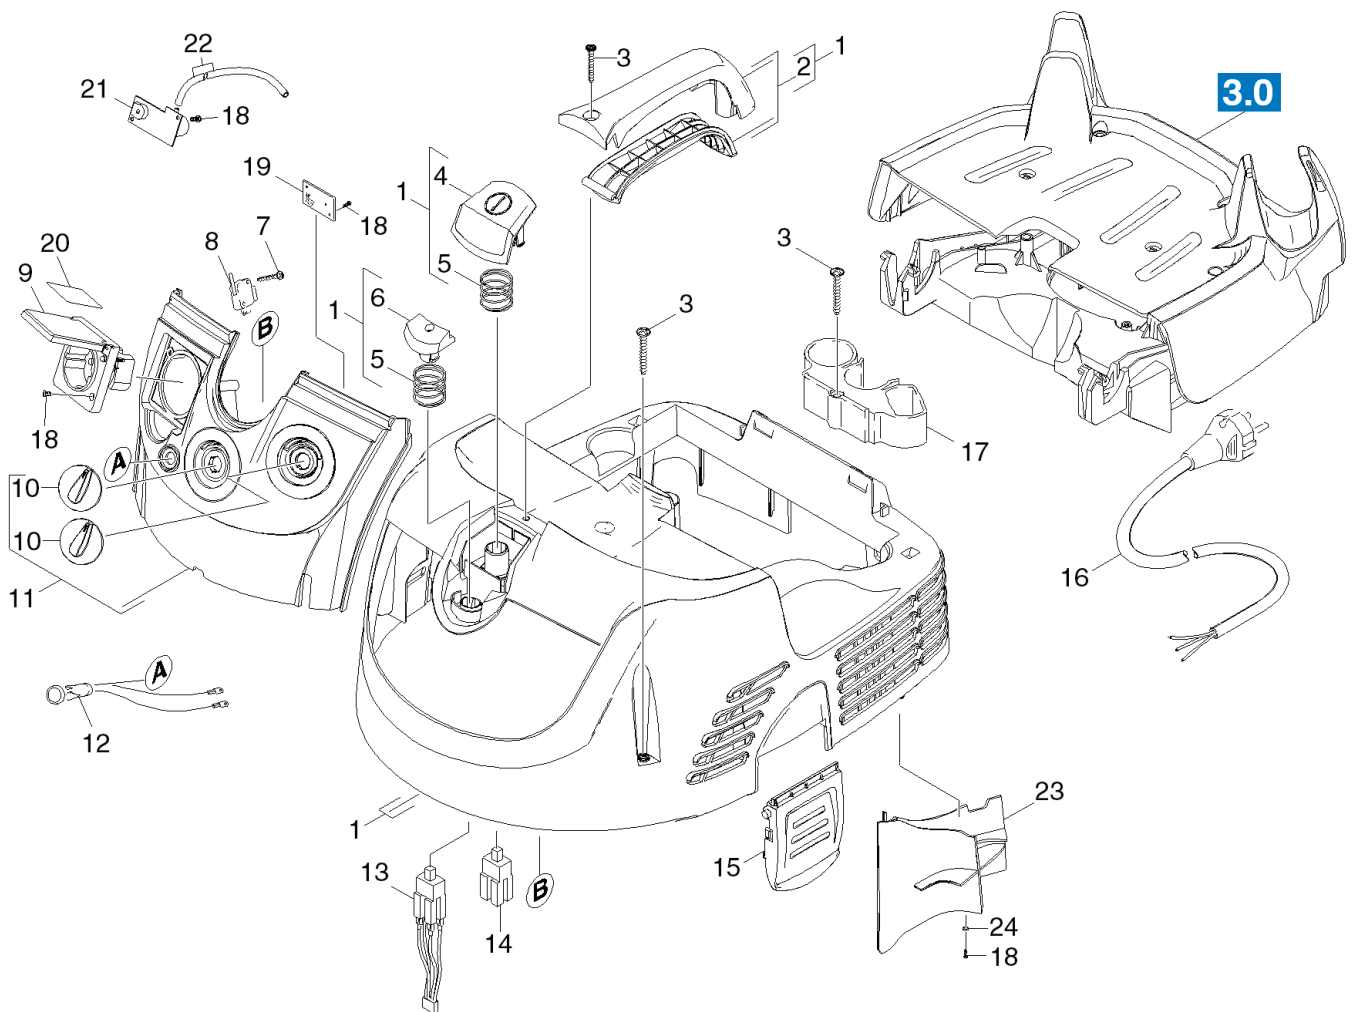

Elenco dei pezzi

Ultimo aggiornamento
vedi www.albert-roller.de
altri ricambi su richiesta

deu	eng	fra	ita	
1 Abdeckhaube	Upper casing	Capot	Coperchio	185557R
9 Steckdose "Europa"	Socket "Europe"	Prise courant "Europa"	Connettore "Europa"	185537R220
10 Drehknopf	Control knob	Bouton	Pulsante rotante	185536R
13 Schalter mit LED	Swich with LED	Interrupteur avec LED	Interruttore con LED	185539R
14 Schalter Ein / Aus	On/off switch	Interrupteur on/off	Interruttore on/off	185538R