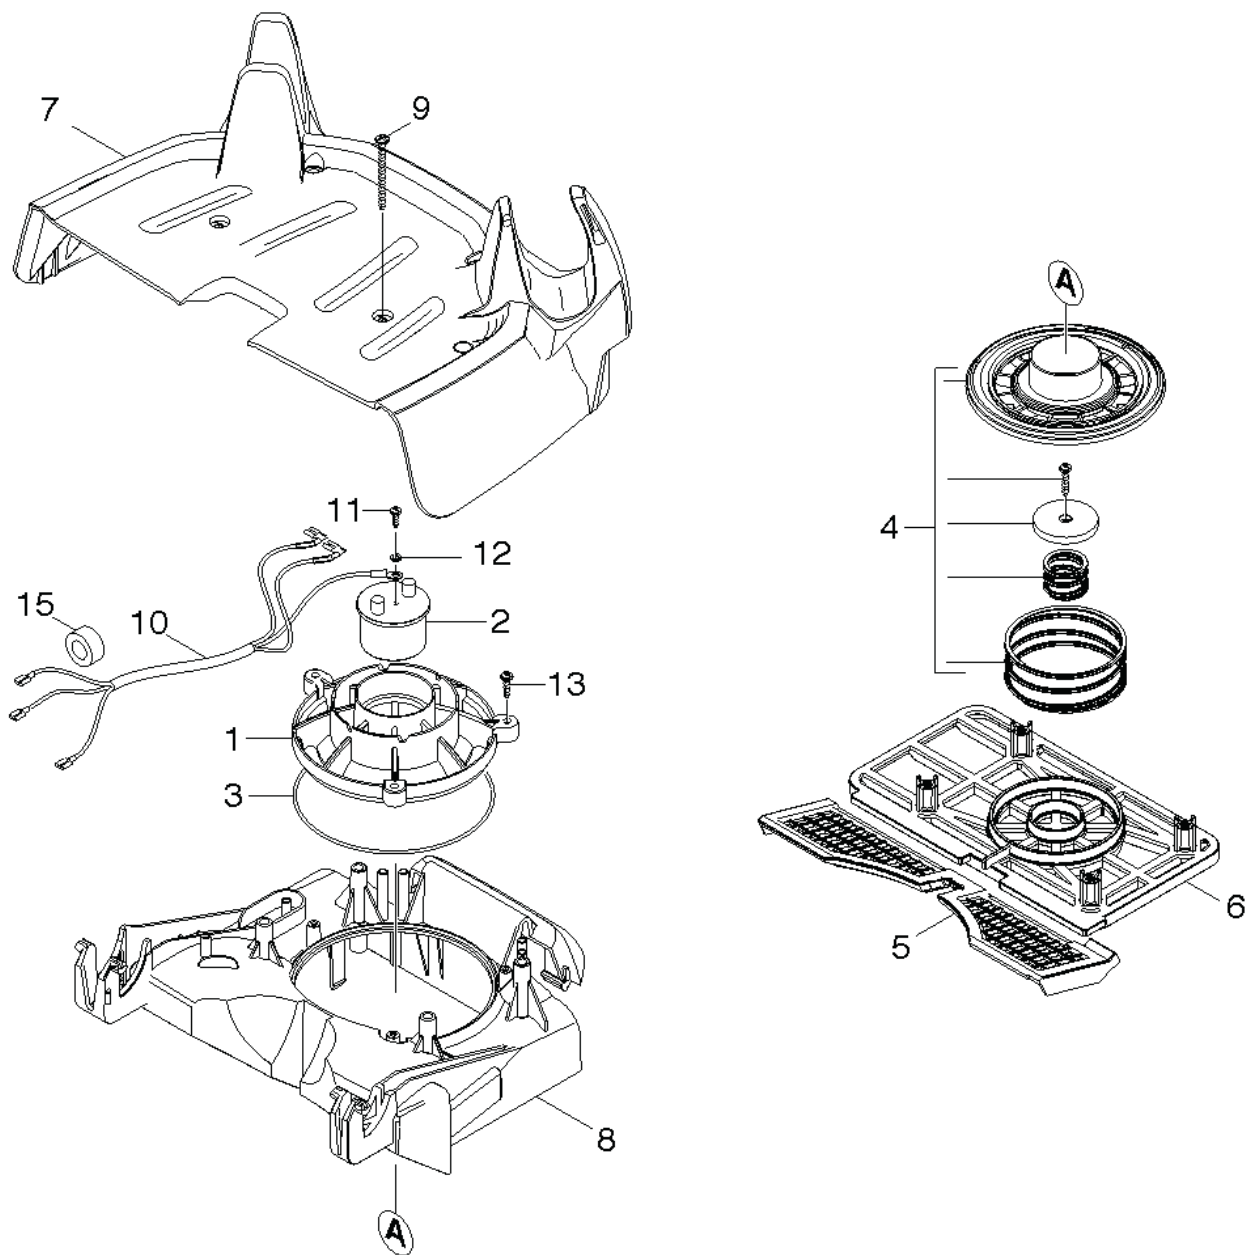

Elenco dei pezzi

Ultimo aggiornamento
vedi www.albert-roller.de
altri ricambi su richiesta

deu	eng	fra	ita	
1 Abdeckhaube	Upper casing	Capot	Coperchio	185557R
9 Steckdose "Europa"	Socket "Europe"	Prise courant "Europa"	Connettore "Europa"	185537R220
10 Drehknopf	Control knob	Bouton	Pulsante rotante	185536R
13 Schalter mit LED	Swich with LED	Interrupteur avec LED	Interruttore con LED	185539R
14 Schalter Ein / Aus	On/off switch	Interrupteur on/off	Interruttore on/off	185538R

ROLLER'S Protector M

deu	eng	fra	ita	
3 Saugturbin	Suction turbine	Turbine d'aspiration	Turbina di aspirazione	185534 R
10 Platine	Circuit board	Platine	Piastra	185530 R
19 Signalhupe	Signal horn	Avertisseur sonore	Avvisatore acustico	185545 R

deu	eng	fra	ita	
Ersatzteilset Magnet - Pos. 1+2	Spare parts kit magnet Pos. 1+2	Set pièces dét. aimant Pos. 1+2	Set ricambi magnete Pos. 1+2	185533R
Ventil komplett	Valve complete	Soupape	Valvola completa	
⁴ Protector L und Protector M	Protector L and Protector M	Protector L et Protector M	Protector L e Protector M	185556 R
⁷ Abdeckung Deckel Filter	Cover cap filter	Protection couvercle filtre	Copertura coperchio filtro	185541R