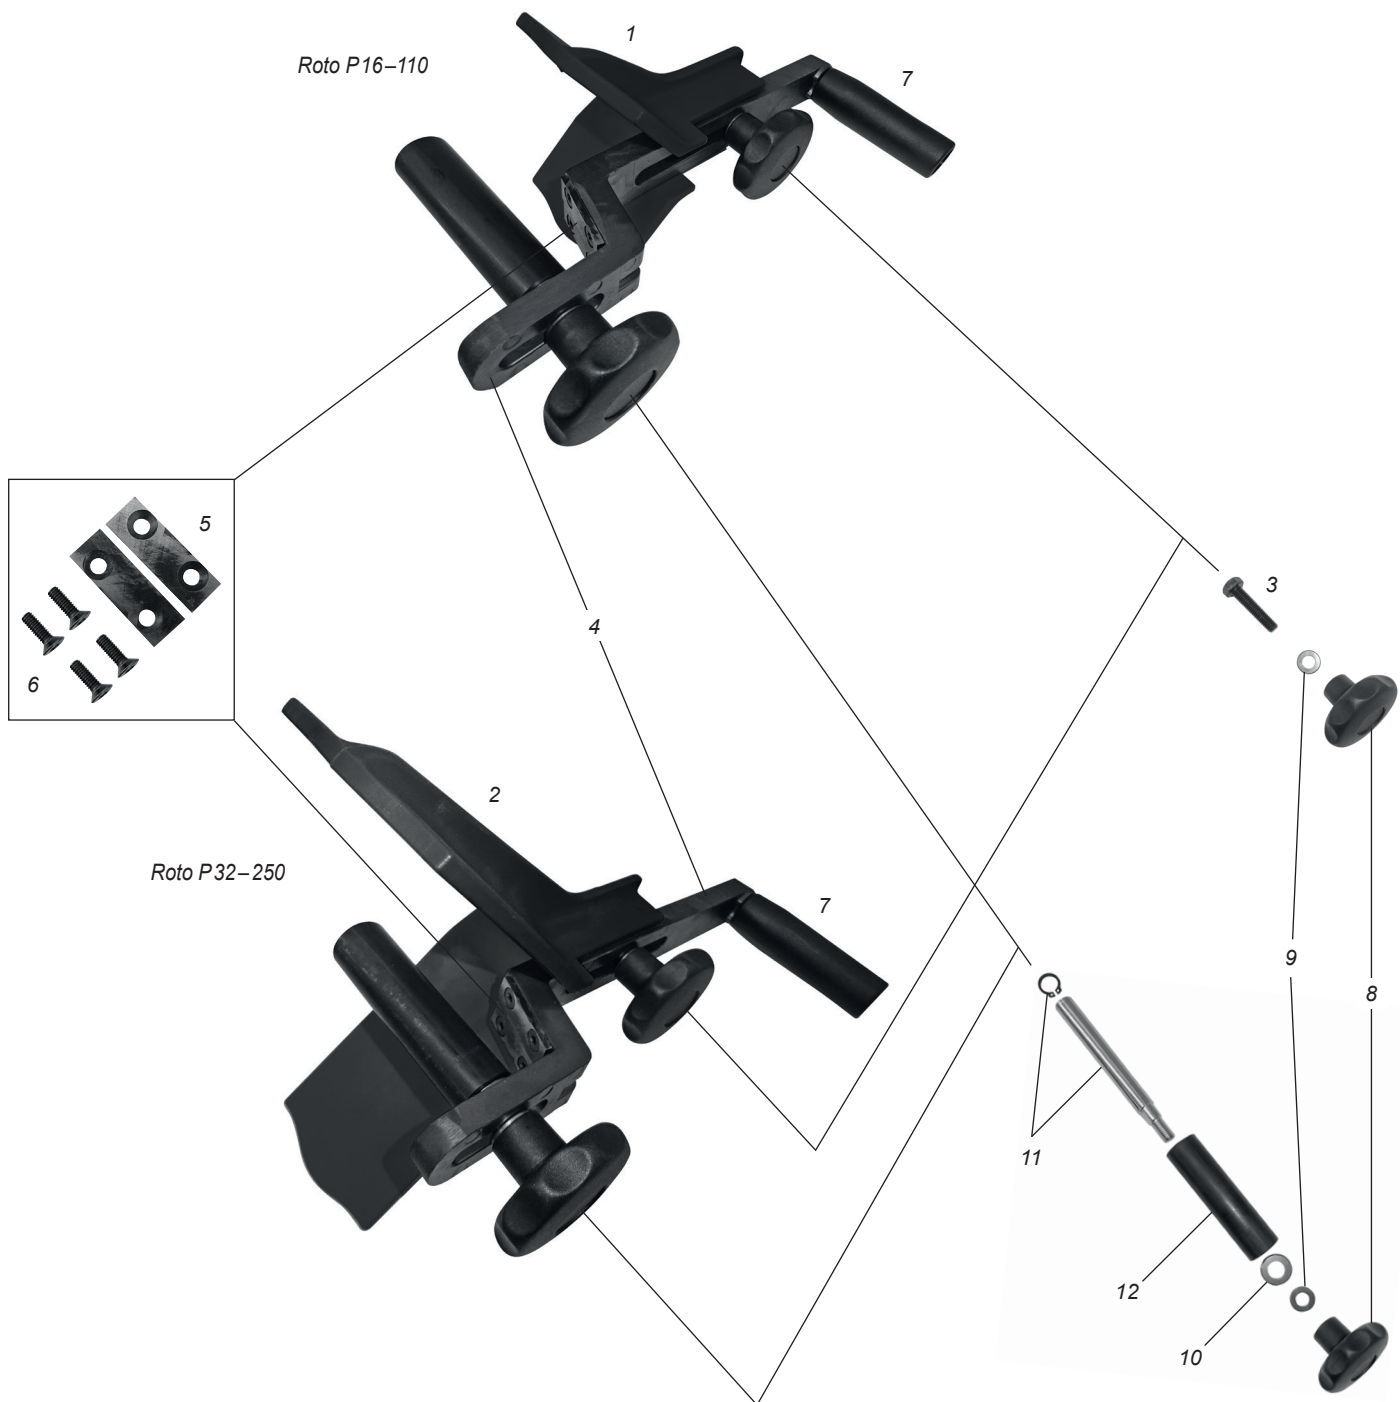

ROLLER'S Roto P 16-110 | P 32-250

Teileverzeichnis

Aktueller Stand
siehe www.albert-roller.de
weitere Teile auf Anfrage

Spare parts list

Latest version
see www.albert-roller.de
other parts on request

Liste des pièces

Situation actuelle
voir www.albert-roller.de
autres pièces sur demande

Elenco dei pezzi

Ultimo aggiornamento
vedi www.albert-roller.de
altri ricambi su richiesta

ROLLER'S Roto P 16-110 | P 32-250

<i>deu</i>	<i>eng</i>	<i>fra</i>	<i>ita</i>	
1 Prisma	Prism	Prisme	Prisma	292115R
2 Prisma	Prism	Prisme	Prisma	292215R
3 Sechskantschraube M8	Hexagon screw M8	Vis à tête hexagonal M8	Vite a testa esagonale M8	080010
4 Kurbelarm	Crank arm	Manivelle du volant	Manovella	292116R
5 Fasklingen	Chamfer blade	Lame chanfr.	Lama/controlama	292011
6 Senkschraube M4x12	Countersunk screw M4x12	Vis à tête fraisée M4x12	Vite a testa svasata M4x12	083165
7 Kurbelgriff kompl. mit Hülse und Schraube	Crank handle compl. with bushing and screw	Poignée manivelle complète avec douille et vis	Impugnatura manovella compl. con astuccio e vite	071076
8 Sterngriff M8	Star grip M8	Poignée étoile M8	Manopola a crociera M8	071075
9 Scheibe B8,4 DIN125	Washer B8.4 DIN125	Rondelle B8,4 DIN125	Ranella B8,4 DIN125	086003
10 Scheibe B10,5 DIN125	Washer B10.5 DIN125	Rondelle B10,5 DIN125	Ranella B10,5 DIN125	086004
11 Rollenachse kompl.	Roller bearing axle compl.	Essieux a rouleaux compl.	Asse rulli completa	292118
12 Andrückrolle	Press roller	Rouleaux de pression	Rulli a pressione	292119