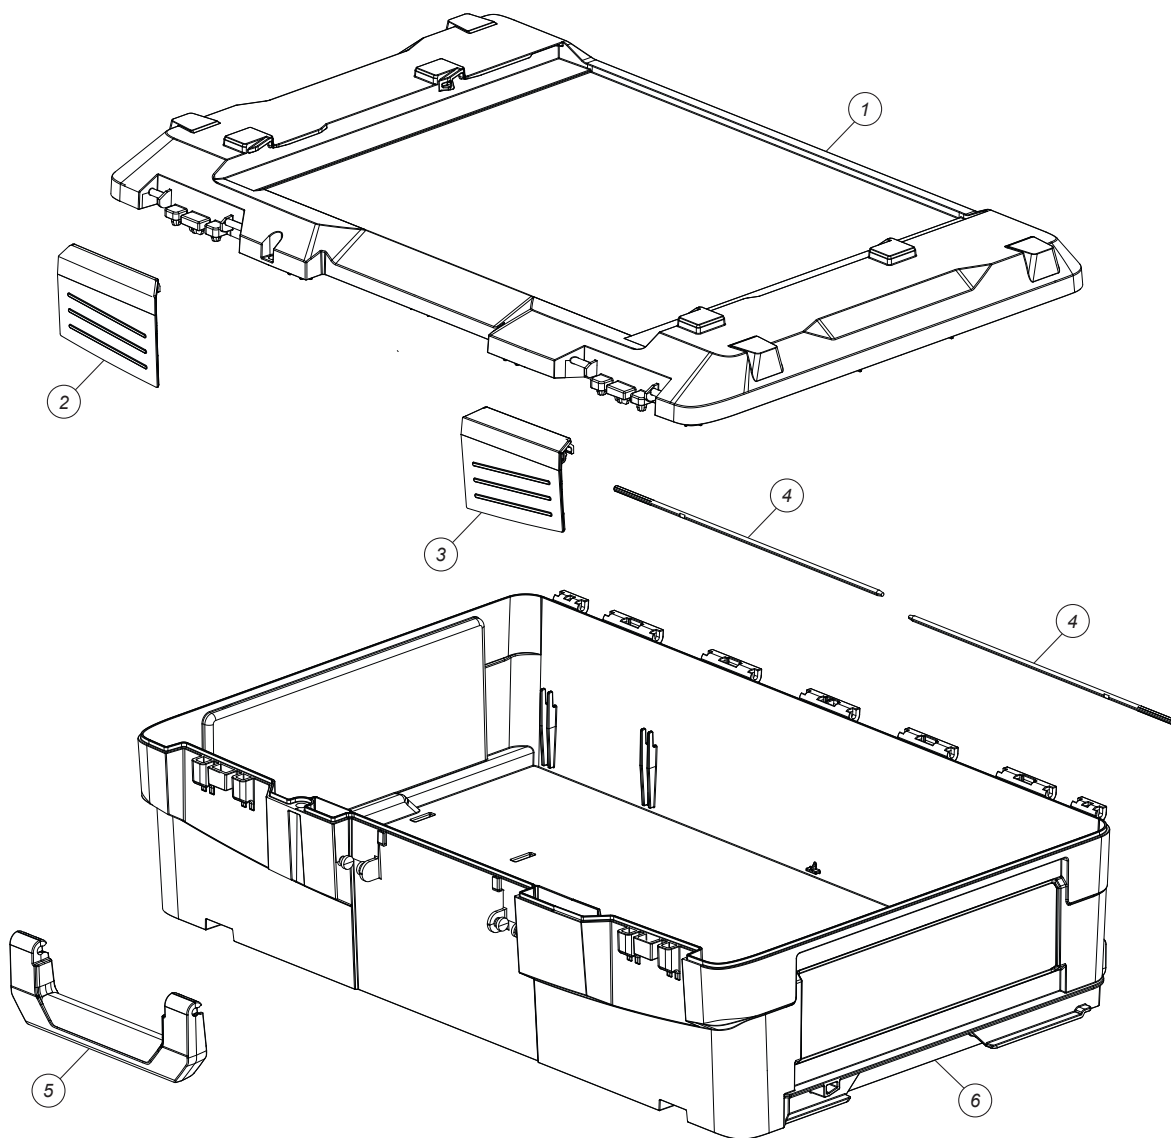

Elenco dei pezzi

Ultimo aggiornamento
vedi www.albert-roller.de
altri ricambi su richiesta

deu	eng	fra	ita	
XL-Boxx mit Einlage Deckel - Pos. 1-6	XL-Boxx with lid insert Pos. 1-6	XL-Boxx avec insertion couvercle Pos. 1-6	XL-Boxx con inserto e coperchio Pos. 1-6	579600A
2 Verschluss schwarz links	Black latch left	Fermeoir noir gauche	Chiusura nera sinistra	579608R
3 Verschluss schwarz rechts	Black latch right	Fermeoir noir droite	Chiusura nera destra	579609R
4 Stift	Pin	Goupille	Perno	579611R
5 Tragegriff schwarz	Carry grip black	Poignée transport noir	Maniglia di trasporto nera	579607R