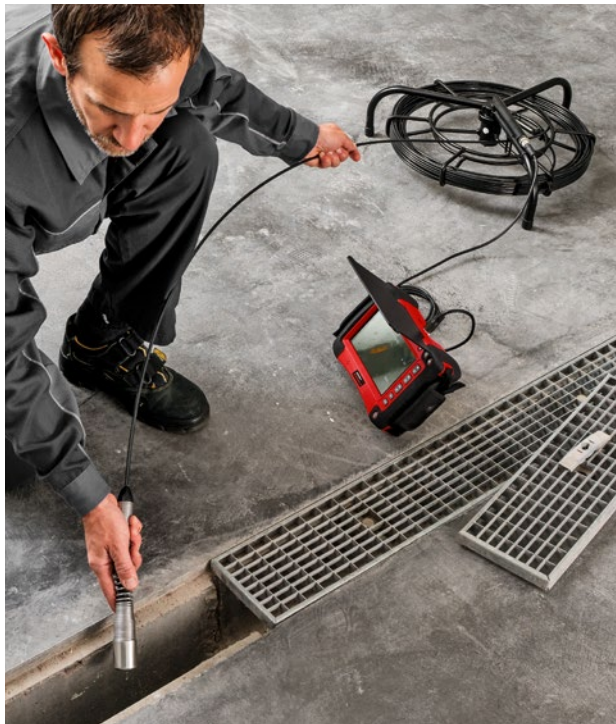

ROLLER'S VisioCam 2

Lokalisering af et kamerahoved med ROLLER'S Detector (tilbehør)

Særligt kompakt, let, elektronisk kamera-inspektionssystem for fantastiske billeder og videoer fra rør og kanaler Ø 40–150 mm, skorstene og andre hulrum. Selvsnivellerende kamera. Transmitter til lokalisering af kameraet. Med elektronisk metermåling. Til dokumentation af billeder og videoer med lydoptagelse på SD-kort. Til batteri- eller netdrift.