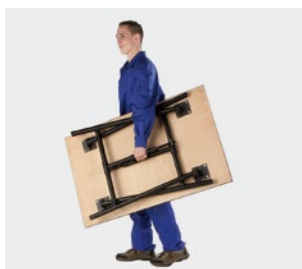

ROLLER'S *Ideal S*

Robuste hjørnerørtænger (svensk model) til rør op til Ø 3".

- Iht. DIN 5234 – form C, af krom-vanadium-stål, sænksmedet, forædlet, pulverbelagt. Med forstærket bøsning og sikret justermøtrik. Til hård belastning og en lang levetid.
- Med S-formet gab til sikker 3-punktopspænding og fastholdelse af materialer, også glatte rør.
- Sikker håndtering med ergonomisk udformet klembeskyttelse.

ROLLER'S *Ideal W*

Robuste vandpumpetænger til rør op til Ø 1½".

- Iht. ISO 8976. Af krom-vanadium-stål, sænksmedet, forædlet, pulverbelagt. Med forstærket, slebet, gennemstukket led.
- Kan indstilles i 7 positioner Til hård belastning og en lang levetid.
- Selvklemmende kæber for sikker fastgriben og fastholdelse.
- Sikker håndtering med ergonomisk udformet klembeskyttelse.

Betegnelse	Til rør op til Ø	Art.nr.	kr.
ROLLER'S <i>Ideal W</i>			
W 175	1"	116050 A	210,00
W 240	1¼"	116055 A	240,00
W 300	1½"	116060 A	350,00

ROLLER'S *Werkmeister*

Stabilt, let transportabelt, sammenklappeligt arbejdsbord til universel brug, arbejdsplade iht. DIN 68 705. Højt belastbar op til 300 kg.

- Robust stålørunderstel, hurtig og let op- og nedtagning vha. knæledslukning.
- Vejrfast limet, imprægneret arbejdsplade af bøge- eller birke-Multiplex-specialfinér iht. DIN 68705. Revner ikke, plant og vridningsstabilt, også ideelt til fastgørelse af skruestikker.
- Forstærket med stålkant hele vejen rundt - stød og splintfast. Forzinkede skruer og møtrikker.
- **ROLLER'S *Werkmeister E***
Handy og let, kun 23 kg. Arbejdsplade Birke-Multiplex, 800×600 mm. Arbejdshøjde 800 mm.
- **ROLLER'S *Werkmeister***
Uopslidelig. Tysk kvalitetsprodukt. Handy og let, kun 28 kg. Arbejdsplade bøge-Multiplex, 1100×700 mm. Arbejdshøjde 800 mm.