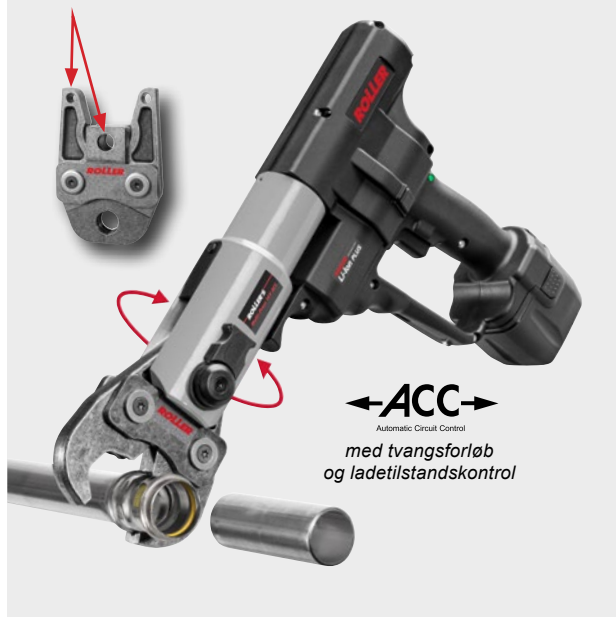

ROLLER'S

Multi-Press 14V ACC

To tilslutninger til ROLLER'S hånd-radialpresse og ROLLER'S radialpresser 32 kN

←ACC→
Automatic Circuit Control
med tvangsforløb og ladetilstandskontrol

Tysk kvalitetsprodukt