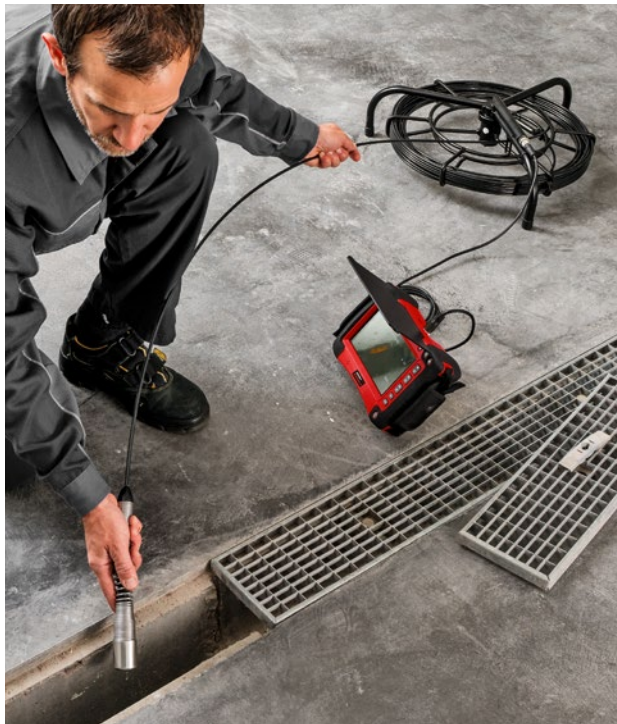

ROLLER'S VisioCam 2

Lokalisering af et kamerahoved med ROLLER'S Detector (tilbehør)

Særligt kompakt, let, elektronisk kamera-inspektionssystem for fantastiske billeder og videoer fra rør og kanaler Ø 40–150 mm, skorstene og andre hulrum. Selvsnivellerende kamera. Transmitter til lokalisering af kameraet. Med elektronisk metermåling. Til dokumentation af billeder og videoer med lydoptagelse på SD-kort. Til batteri- eller netdrift.