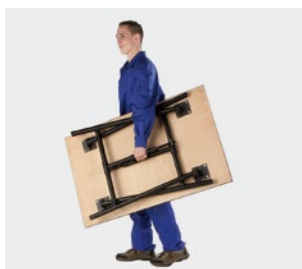

ROLLER'S *Werkmeister*

Stabilt, let transportabelt, sammenklappeligt arbejdsbord til universel brug, arbejdsplade iht. DIN 68 705. Højt belastbar op til 300 kg.

- Robust stålørunderstel, hurtig og let op- og nedtagning vha. knæledslukning.
- Vejrfast limet, imprægneret arbejdsplade af bøge- eller birke-Multiplex-specialfinér iht. DIN 68705. Revner ikke, plant og vridningsstabil, også ideelt til fastgørelse af skruestikker.
- Forstærket med stålkant hele vejen rundt - stød og splintfast. Forzinkede skruer og møtrikker.
- **ROLLER'S *Werkmeister E***
  Handy og let, kun 23 kg. Arbejdsplade Birke-Multiplex, 800×600 mm. Arbejdshøjde 800 mm.
- **ROLLER'S *Werkmeister***
  Uopslidelig. Tysk kvalitetsprodukt. Handy og let, kun 28 kg. Arbejdsplade bøge-Multiplex, 1100×700 mm. Arbejdshøjde 800 mm.

Leveringsomfang	Art.nr.	kr.
ROLLER'S <i>Werkmeister E</i> Arbejdsplade Birke-Multiplex, 800×600×22 mm	120240 A	2.310,00
ROLLER'S <i>Werkmeister</i> Arbejdsplade Bøge-Multiplex, 1100×700×26 mm	120200 A	3.550,00

Tysk kvalitetsprodukt