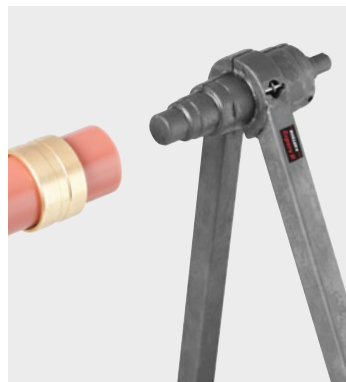

ROLLER'S *Exparo H*

Deutsche Spitzenqualität

Robuster, kompakter Einhand-Rohraufweiter für PEX-Rohre Serie S 5 nach ISO 4065 Ø 12–40 mm.

- Gestufte Aufweitedörne zum Aufweiten verschiedener Rohrdimensionen, ohne Werkzeugwechsel.
- Superleicht, nur 0,7 kg.
- Verwindungsfreie, kraftübersetzende Aufweitzange für müheloses Aufweiten. Für Einhand-Bedienung.

Lieferumfang	Art.-Nr.	€

ROLLER'S *Exparo H*

Einhand-Rohraufweiter, im Karton	150550 A	196,18