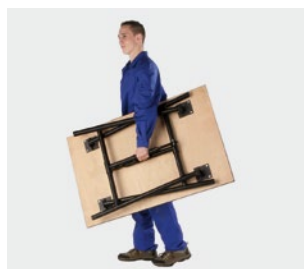

ROLLER'S *Ideal S*

Robuste S-Maul-Rohrzangen (Schwedisches Modell) für Rohre bis Ø 3".

- Nach DIN 5234 – Form C, aus Chrom-Vanadium-Stahl, gesenkgeschmiedet, vergütet, pulverbeschichtet. Mit verstärkter Hülse und unverlierbarer Stellmutter. Für harte Beanspruchung und lange Lebensdauer.
- 3-Punkt-Spannung durch S-förmiges Maul, selbstklemmend, für sicheres Greifen und Halten verschiedener Materialien, auch glatte Rohre.
- Sichere Handhabung durch ergonomisch gestaltete Schenkelform und Klemmschutz.

ROLLER'S *Ideal W*

Robuste Wasserpumpenzangen für Rohre bis Ø 1½".

- Nach ISO 8976. Aus Chrom-Vanadium-Stahl, gesenkgeschmiedet, vergütet, pulverbeschichtet. Mit verstärktem, geschliffenem, durchgestecktem Gewerbe.
- 7-fach verstellbar. Für harte Beanspruchung und lange Lebensdauer.
- Selbstklemmende Backen für sicheres Greifen und Halten.
- Sichere Handhabung durch ergonomisch gestaltete Schenkelform und Klemmschutz.

Bezeichnung	für Rohre bis Ø	Art.-Nr.	€
ROLLER'S <i>Ideal W</i>			
W 175	1"	116050 A	25,43
W 240	1¼"	116055 A	29,27
W 300	1½"	116060 A	43,08

ROLLER'S *Werkmeister*

Deutsche Spitzenqualität

Stabile, leicht zu transportierende Klappwerkbank für universellen Einsatz, Arbeitsplatte nach DIN 68 705. Hochbelastbar bis 300 kg.

- Robustes Stahlrohrgestell, schnell und leicht auf- und abzubauen durch Kniehebelverschluss.
- Wetterfest verleimte, imprägnierte Arbeitsplatte aus Buche- bzw. Birke-Multiplex-Spezialschichtholz nach DIN 68705. Rissfest, plan- und verwindungssteif, ideal auch zum Befestigen von Schraubstöcken.
- Durch Stahlkantenschutz ringsum stoß- und splitterfest. Schrauben und Muttern verzinkt.
- **ROLLER'S Werkmeister E**
Handlich und leicht, nur 23 kg. Arbeitsplatte Birke-Multiplex, 800 × 600 mm. Arbeitshöhe 800 mm.
- **ROLLER'S Werkmeister**
Unverwüstlich. Deutsche Spitzenqualität. Handlich und leicht, nur 28 kg. Arbeitsplatte Buche-Multiplex, 1100 × 700 mm. Arbeitshöhe 800 mm.